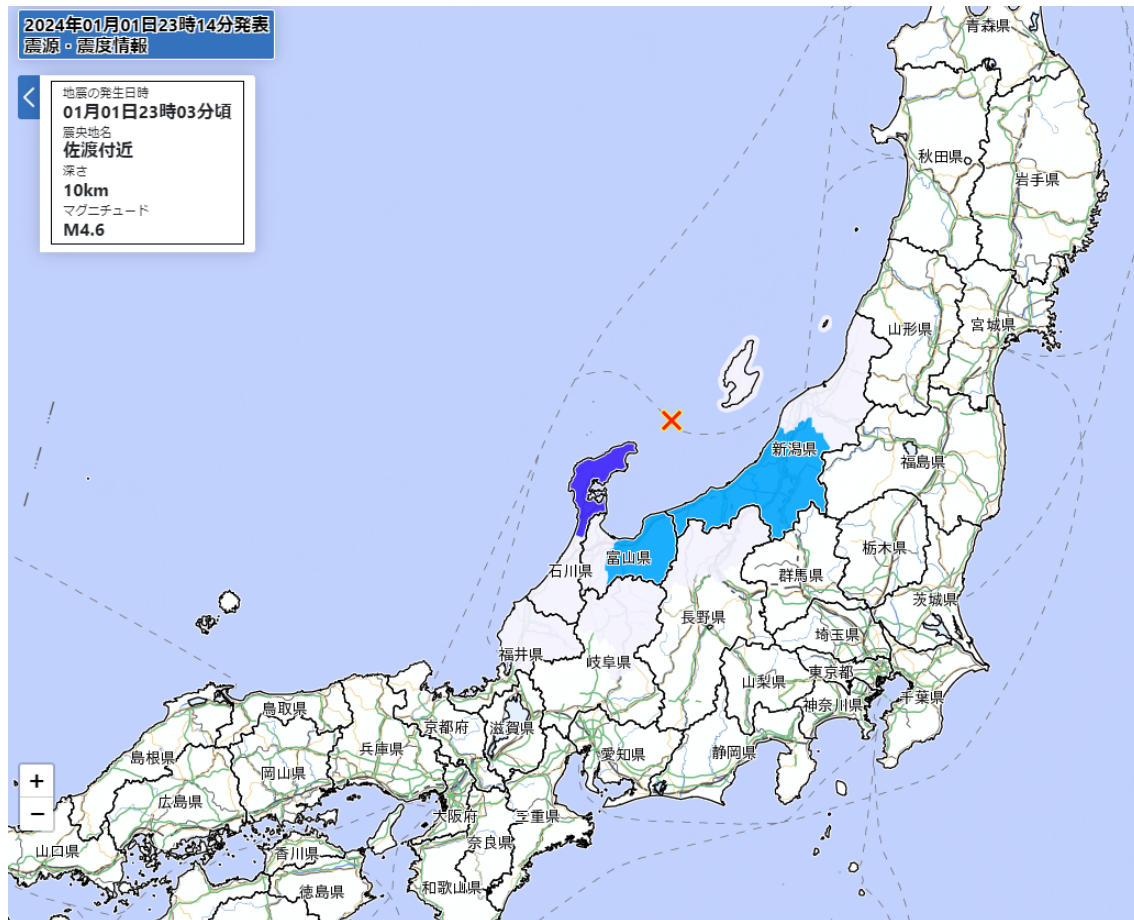

1日23時03分ころ、地震による強い揺れを感じました。震度3以上が観測された地域をお知らせします。

今後の情報に注意してください。

この地震により観測された最大震度は震度7です。

[震度3以上が観測された地域]

震度7 石川県能登

震度6弱 新潟県中越

震度5強 石川県加賀 新潟県上越 新潟県下越 新潟県佐渡 富山県東部 富山県西部 福井県嶺北

震度5弱 長野県北部 岐阜県飛騨

震度4 福井県嶺南 長野県中部 長野県南部 岐阜県美濃東部 岐阜県美濃中西部 山形県庄内 山形県村

山 山形県置賜 福島県中通り 福島県会津 茨城県北部 栃木県北部 群馬県北部 埼玉県北部 静岡県西部
愛知県西部 三重県北部 滋賀県北部 滋賀県南部 京都府南部 大阪府北部 兵庫県北部 奈良県 鳥取県東
部

震度3 山形県最上 福島県浜通り 茨城県南部 栃木県南部 群馬県南部 埼玉県南部 静岡県東部 静岡
県中部 愛知県東部 三重県中部 三重県南部 京都府北部 大阪府南部 兵庫県南東部 兵庫県淡路島 鳥取
県中部 鳥取県西部 岩手県内陸北部 宮城県北部 宮城県南部 宮城県中部 秋田県沿岸北部 秋田県沿岸
南部 秋田県内陸北部 秋田県内陸南部 千葉県北東部 千葉県北西部 千葉県南部 東京都23区 神奈川
県東部 神奈川県西部 山梨県中・西部 山梨県東部・富士五湖 和歌山県北部 島根県東部 島根県隠岐 岡
山県北部 岡山県南部 徳島県北部 香川県東部

(訂正した震源・震度情報)

地震情報 (震源・震度情報)

2024年1月1日23時14分発表

地震情報 (震源・震度情報)

令和6年1月1日23時14分 気象庁発表

1日23時03分ころ、地震がありました。

震源地は、佐渡付近（北緯37.7度、東経137.7度、輪島の東北東70km付近）で、震源の深さは約10km、地震の規模（マグニチュード）は4.6と推定されます。

津波警報等（大津波警報・津波警報あるいは津波注意報）を発表中です。

*印は気象庁以外の震度観測点についての情報です。

23時05分に震度7の震度速報を発表しましたが、最大震度3の誤りでした。

この地震により観測された最大震度は震度3です。

[震度3以上が観測された地域]

震度3 石川県能登

[震度3以上が観測された市町村]

石川県 震度3 輪島市

[震度1以上が観測された地点]