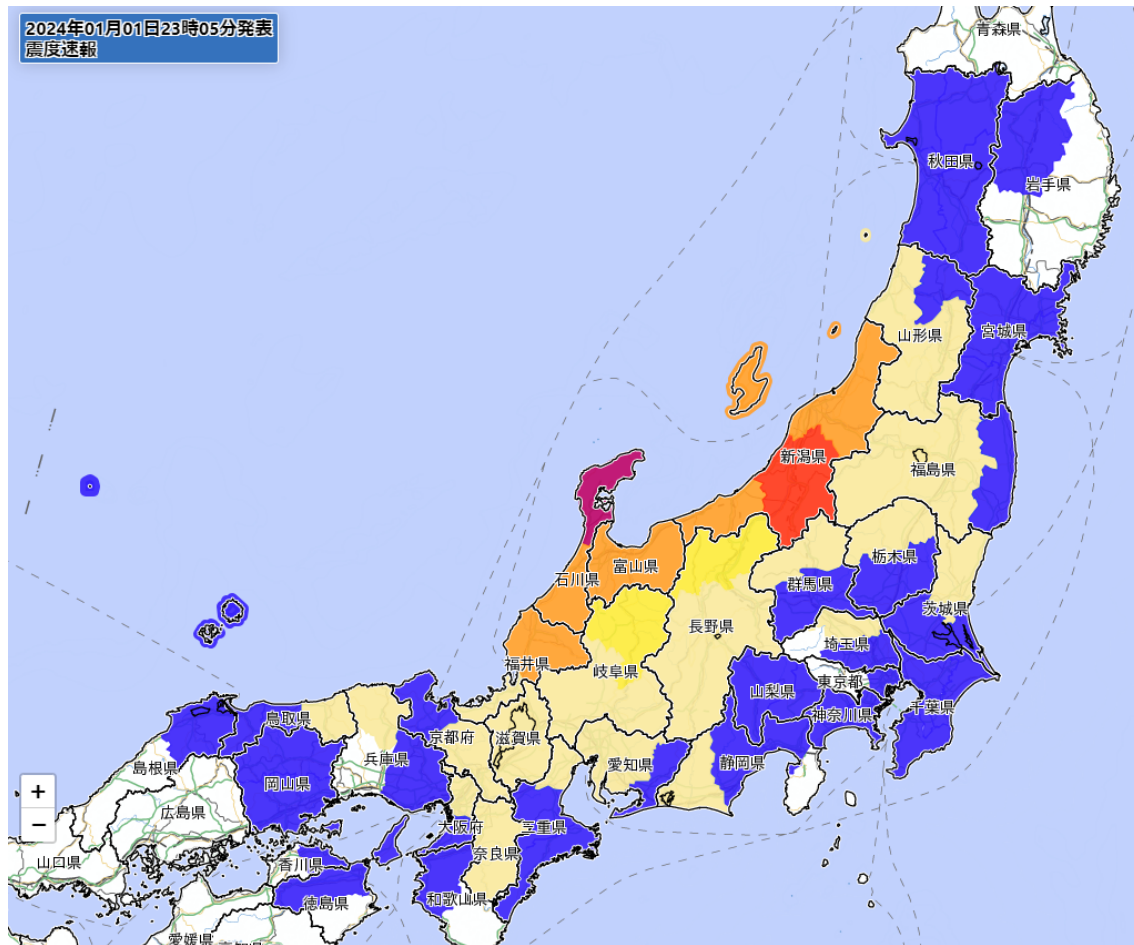

令和6年1月2日00時00分
地震火山部

令和6年1月1日23時05分に発表した震度速報の誤りについて

令和6年1月1日23時05分に発表した震度速報において、最大震度7と発表しましたが、実際に観測された最大震度は3でした。

令和6年1月1日23時05分に、石川県能登地方で最大震度7を観測した旨を震度速報で発表しましたが、実際に観測された最大震度は3でした。このことについて、同日23時14分に震源・震度情報を発表し、正しい震度に訂正しました。

現在、最大震度7の震度速報を発表した原因を調査しています。

ご迷惑をおかけして、誠に申し訳ありません。

問合せ先：地震火山部 管理課
電話 03-3584-8639

(誤って発表した震度速報)

震度速報

2024年1月1日23時05分発表

地震情報 (震度速報)

令和6年1月1日23時05分 気象庁発表

1日23時03分ころ、地震による強い揺れを感じました。震度3以上が観測された地域をお知らせします。

今後の情報に注意してください。

この地震により観測された最大震度は震度7です。

[震度3以上が観測された地域]

震度7 石川県能登

震度6弱 新潟県中越

震度5強 石川県加賀 新潟県上越 新潟県下越 新潟県佐渡 富山県東部 富山県西部 福井県嶺北

震度5弱 長野県北部 岐阜県飛騨

(訂正した震源・震度情報)

地震情報 (震源・震度情報)

2024年1月1日23時14分発表

地震情報 (震源・震度情報)

令和6年1月1日23時14分 気象庁発表

1日23時03分ころ、地震がありました。

震源地は、佐渡付近（北緯37.7度、東経137.7度、輪島の東北東70km付近）で、震源の深さは約10km、地震の規模（マグニチュード）は4.6と推定されます。

津波警報等（大津波警報・津波警報あるいは津波注意報）を発表中です。