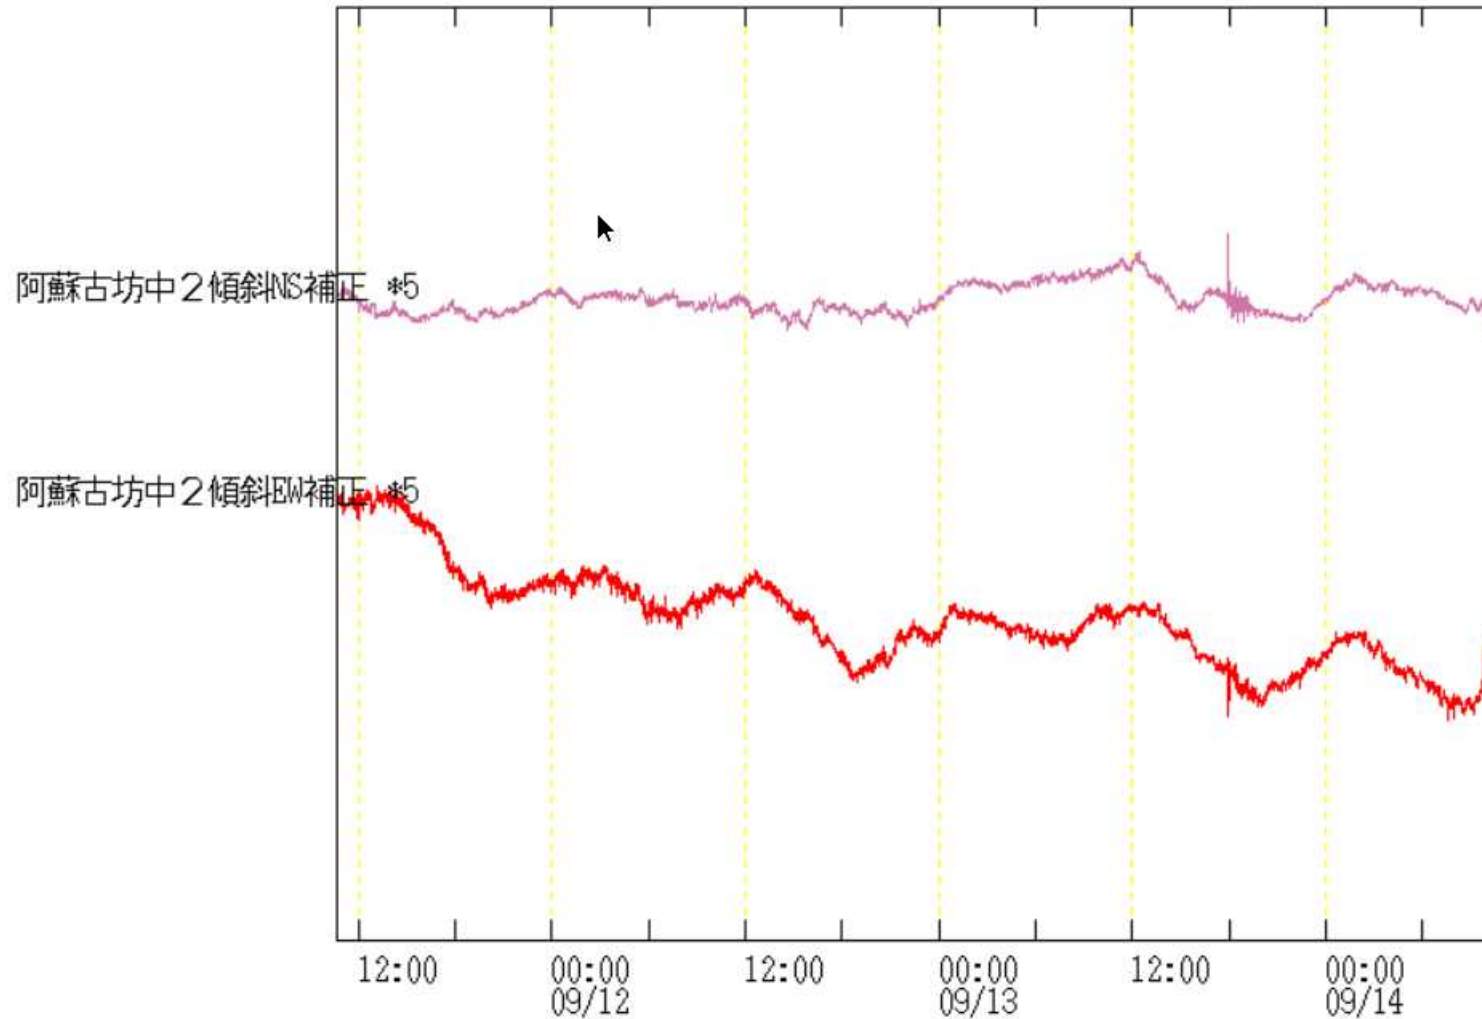

阿蘇山 噴火の状況(9月14日09時48分)

阿蘇山 火山性微動の発生状況(9月14日08時~10時15分)

阿蘇山 噴火に伴う空振の発生状況(9月14日08時~10時15分)

気象庁古坊中観測点の記録
(2015年9月14日 09時44分～09時48分)

阿蘇山 噴火時の地震及び空振の状況

阿蘇山傾斜【1】(分値)

2015/09/11 10:36 — 2015/09/14 10:36

EXP. NEup | 1.0E-07 radian
0.1 degree
10 degree

阿蘇山 傾斜計の状況(9月11日10時半~14日10時半)

阿蘇山 観測点配置図