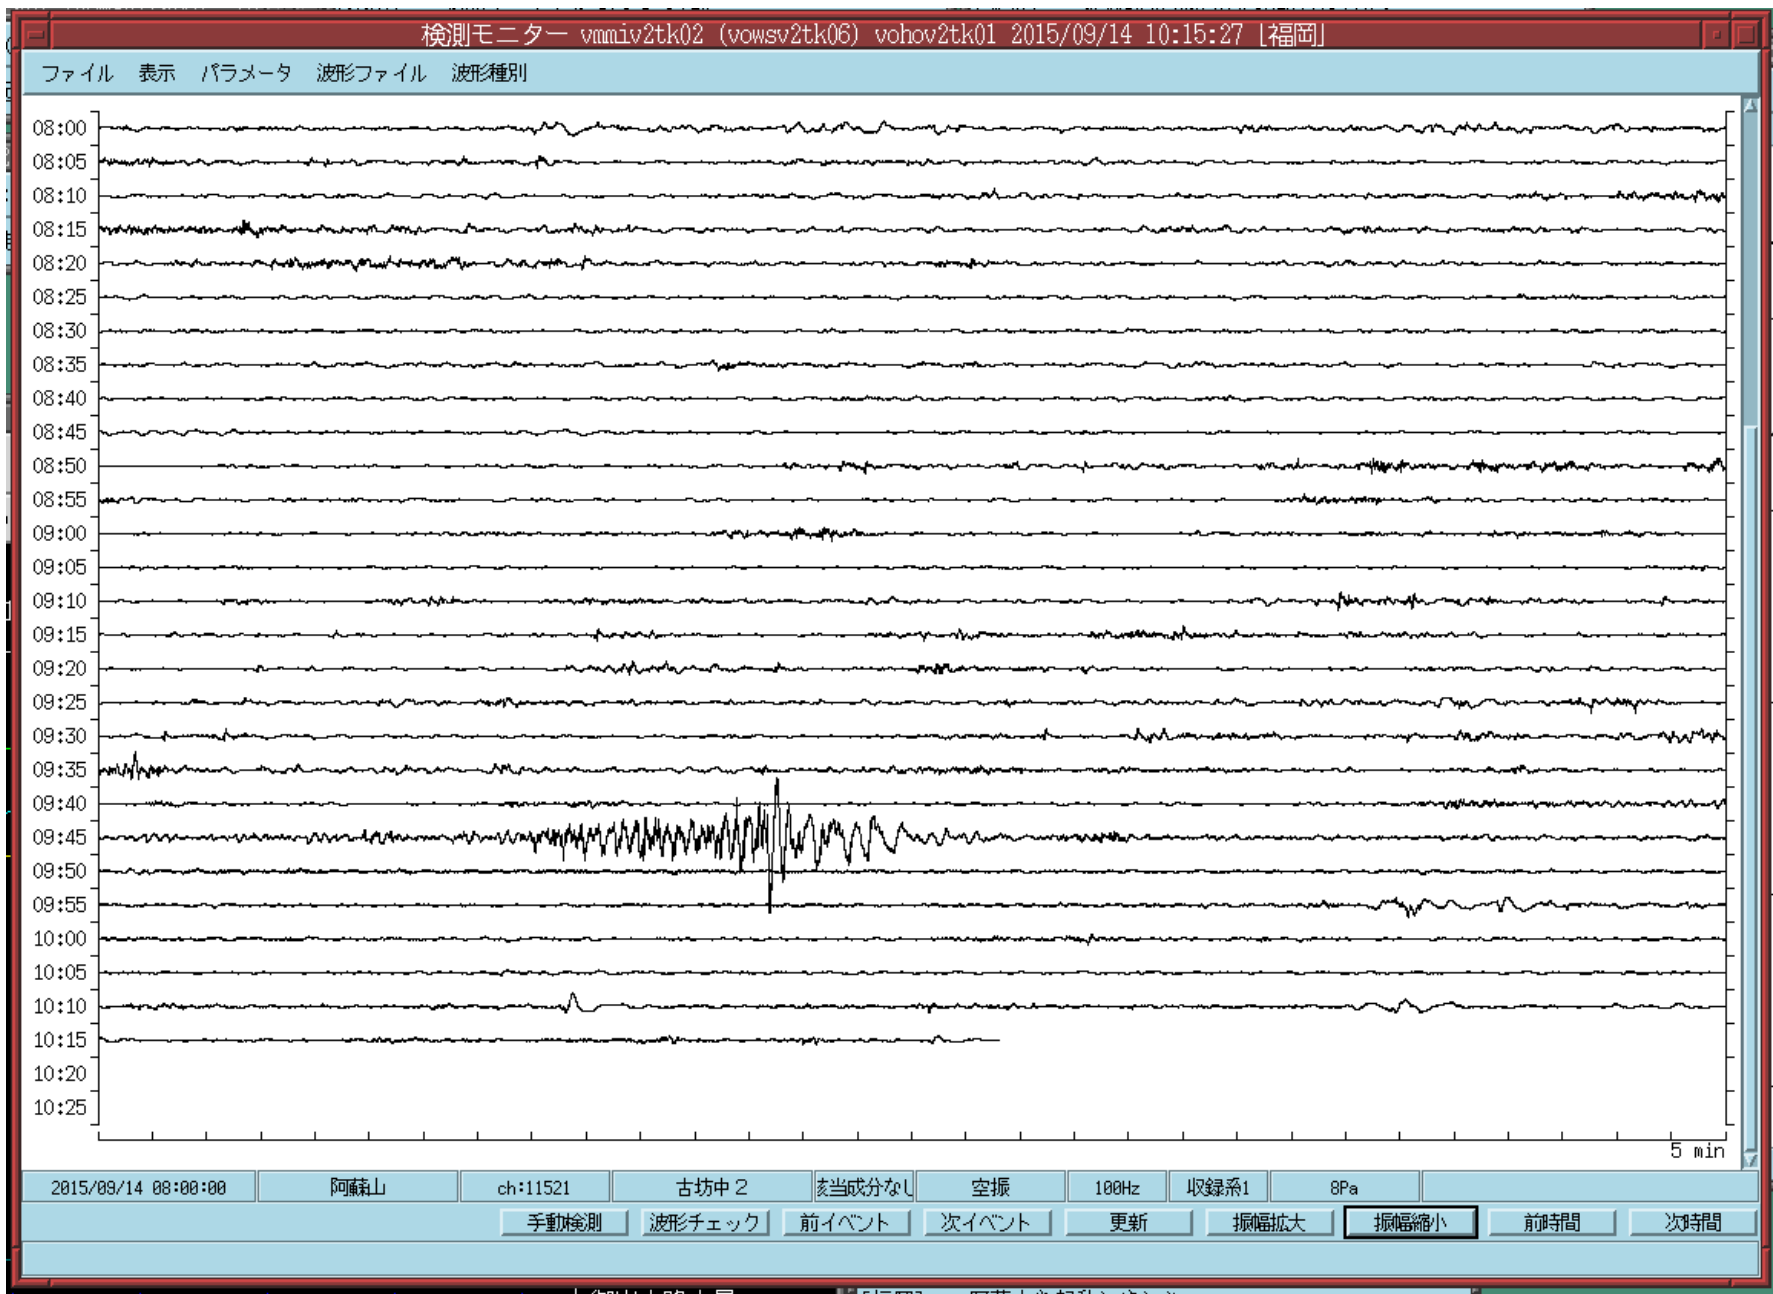

阿蘇山 噴火の状況(9月14日09時48分)

阿蘇山 火山性微動の発生状況(9月14日08時~10時15分)

阿蘇山 噴火に伴う空振の発生状況(9月14日08時~10時15分)

気象庁古坊中観測点の記録
(2015年9月14日 09時44分～09時48分)

阿蘇山 噴火時の地震及び空振の状況

阿蘇山傾斜【1】(分値)

2015/09/11 10:36 — 2015/09/14 10:36

EXP. NEup | 1.0E-07 radian
0.1 degree
10 degree

阿蘇山 傾斜計の状況(9月11日10時半~14日10時半)

阿蘇山 観測点配置図