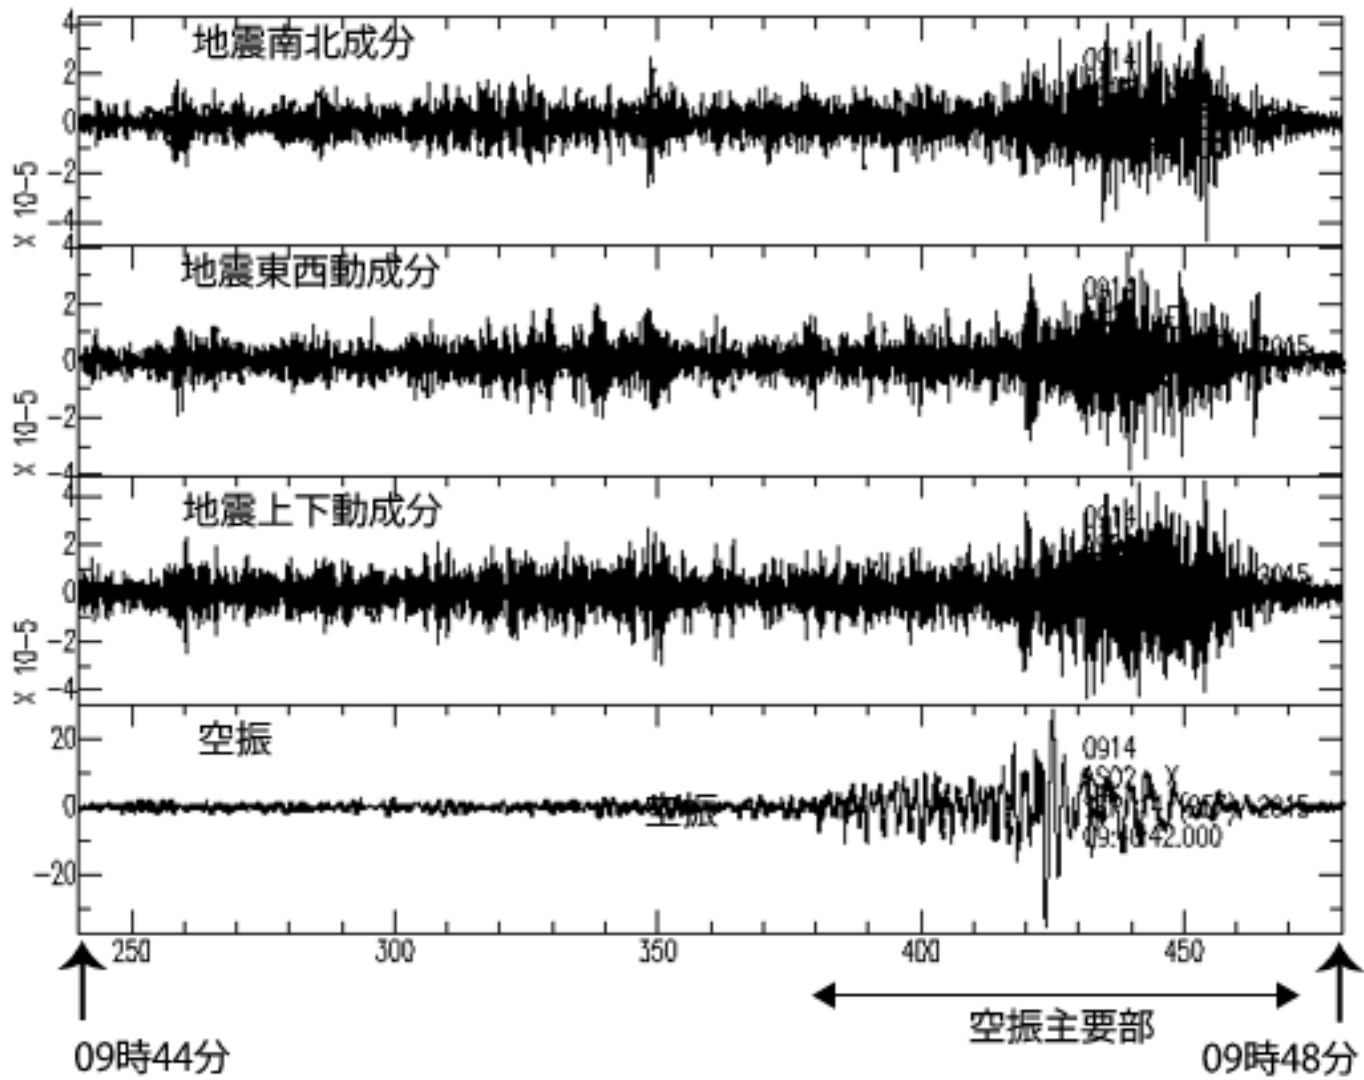

阿蘇山 噴火の状況(9月14日09時48分)

阿蘇山 火山性微動の発生状況(9月14日08時~10時15分)

阿蘇山 噴火に伴う空振の発生状況(9月14日08時~10時15分)

気象庁古坊中観測点の記録
(2015年9月14日 09時44分～09時48分)

阿蘇山 噴火時の地震及び空振の状況

阿蘇山傾斜【1】(分値)

2015/09/11 10:36 — 2015/09/14 10:36

EXP. NEup | 1.0E-07 radian
0.1 degree
10 degree

阿蘇山 傾斜計の状況(9月11日10時半~14日10時半)

阿蘇山 観測点配置図