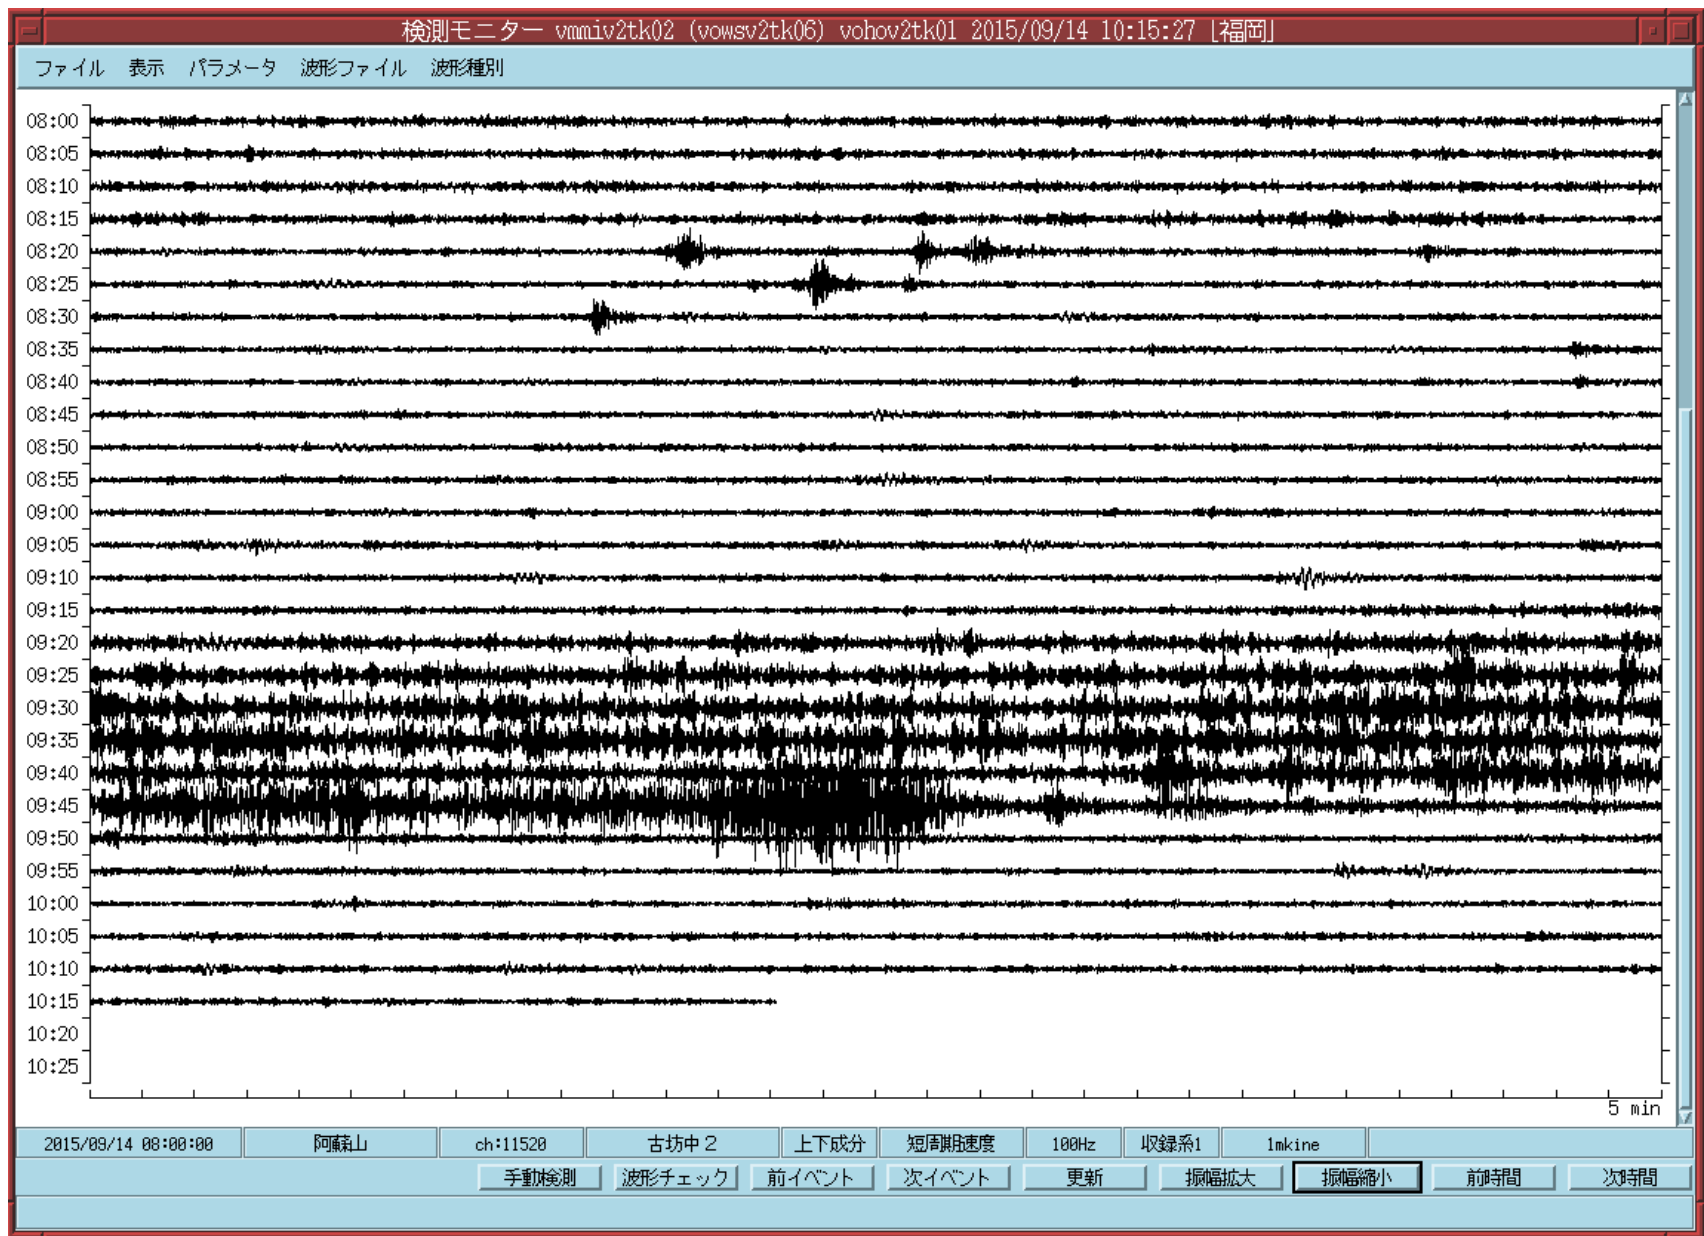

阿蘇山 噴火の状況(9月14日09時48分)

阿蘇山 火山性微動の発生状況(9月14日08時~10時15分)

阿蘇山 噴火に伴う空振の発生状況(9月14日08時~10時15分)

気象庁古坊中観測点の記録
(2015年9月14日 09時44分～09時48分)

阿蘇山 噴火時の地震及び空振の状況

阿蘇山傾斜【1】(分値)

2015/09/11 10:36 — 2015/09/14 10:36

EXP. NEup | 1.0E-07 radian
0.1 degree
10 degree

阿蘇山 傾斜計の状況(9月11日10時半~14日10時半)

阿蘇山 観測点配置図