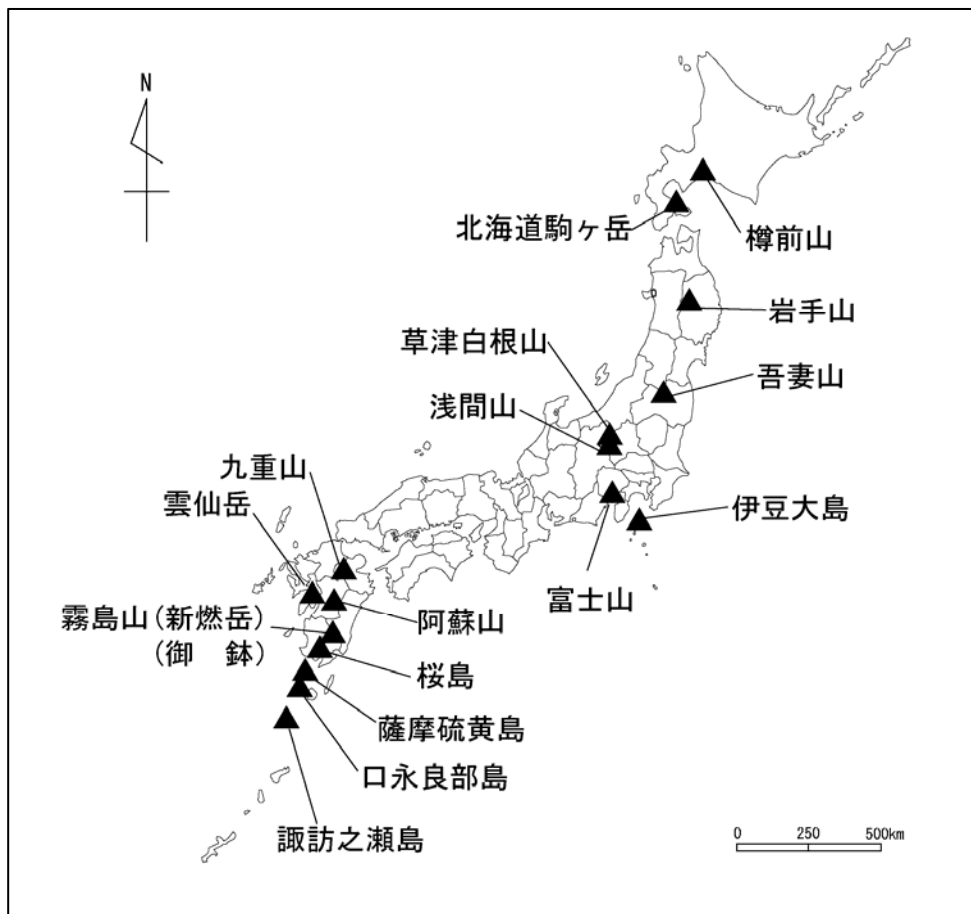

平成 19 年 12 月 1 日から噴火警戒レベルを導入する火山（予定）

火山活動度レベルから噴火警戒レベルに切り替える火山（12 火山）

火山名	関係都道県
吾妻山	福島県・山形県
草津白根山	群馬県・長野県
浅間山	群馬県・長野県
伊豆大島	東京都
九重山	大分県
阿蘇山	熊本県
雲仙岳	長崎県
霧島山（新燃岳・御鉢）	宮崎県・鹿児島県
桜島	鹿児島県
薩摩硫黄島	鹿児島県
口永良部島	鹿児島県
諏訪之瀬島	鹿児島県

新たに噴火警戒レベルを導入する火山（4 火山）

火山名	関係都道県
樽前山	北海道
北海道駒ヶ岳	北海道
岩手山	岩手県
富士山	静岡県・山梨県・神奈川県