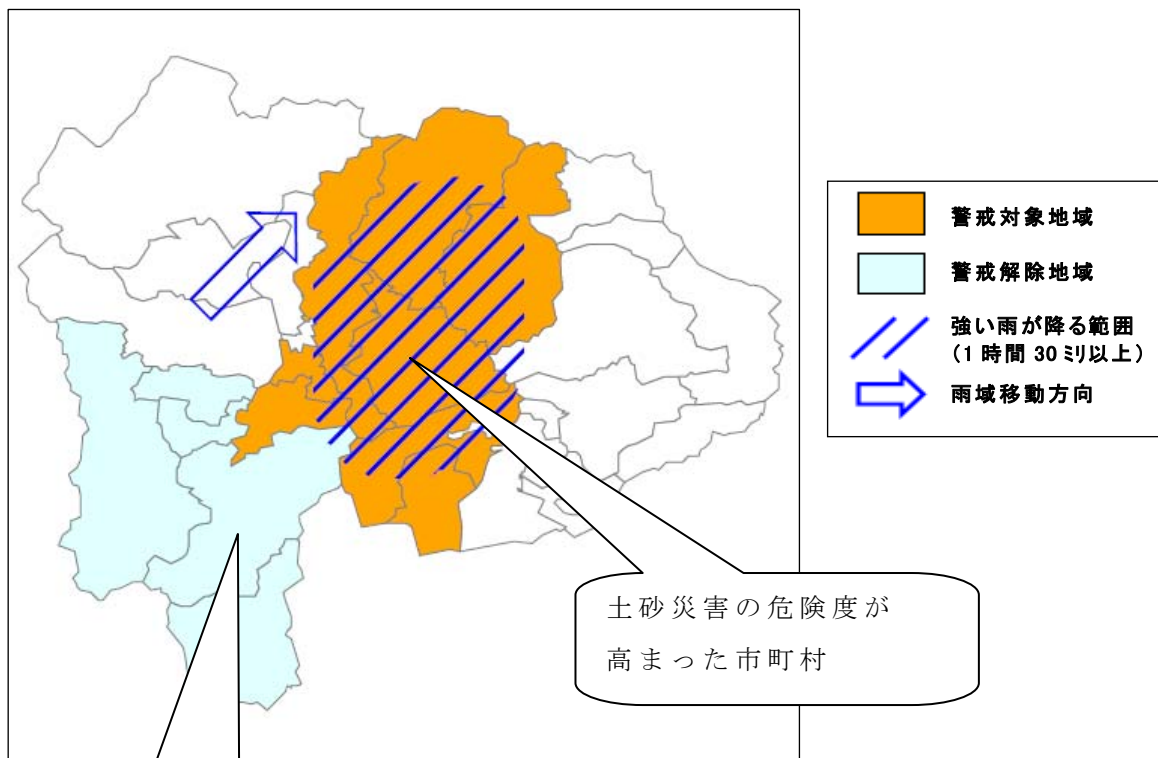

土砂災害警戒情報（例）

山梨県土砂災害警戒情報 第×号

市町村単位での発表

平成△△年□月□日□時□分
山梨県 甲府地方気象台 共同発表

【警戒対象地域】

甲府市* 中央市* 山梨市* 笛吹市* 甲州市* 市川三郷町* 鳴沢村* 富士河口湖町*

【警戒解除地域】

増穂町 鯉沢町 早川町 身延町 南部町

*印は、新たに警戒対象となった市町村を示します。

【警戒文】

降り続く大雨のため、土砂災害の危険度の非常に高い状態が続いており、今後2時間以内に、甲府市、中央市、山梨市、笛吹市、甲州市、市川三郷町、鳴沢村、富士河口湖町にも広がる見込みです。土砂災害危険箇所及びその周辺では嚴重に警戒してください。警戒対象市町村での今後3時間以内の最大1時間雨量は、多いところで60ミリです。増穂町、鯉沢町、早川町、身延町、南部町では、多発的な土砂災害が発生する恐れは少なくなりました。