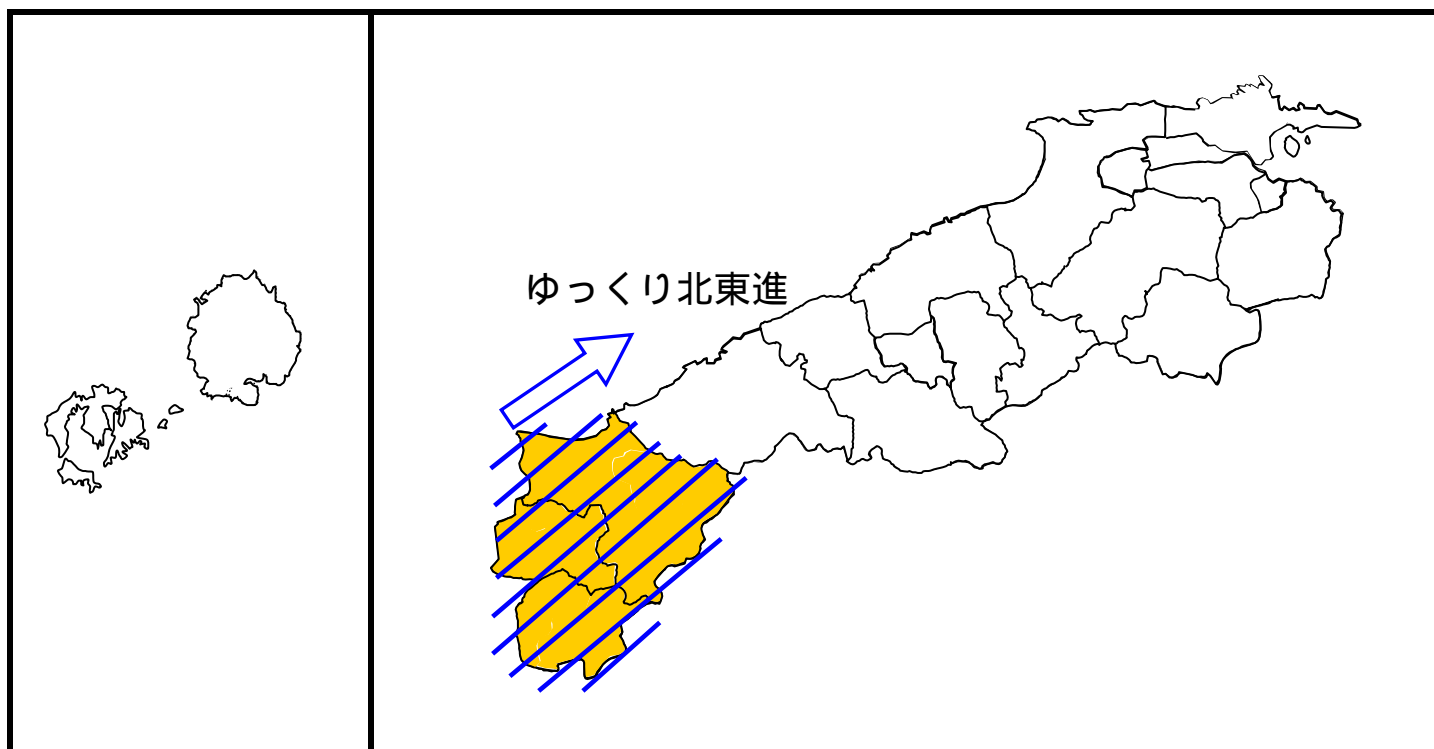

島根県土砂災害警戒情報 第 号

平成18年 月 日 時 分

島根県 松江地方気象台 共同発表

【警戒対象地域】

益田市* 津和野町* 吉賀町*

*印は、新たに警戒対象となった市町村を示します。

【警戒文】

益田市、津和野町、吉賀町付近では、今後2時間以内に、大雨による土砂災害の危険度が非常に高くなる見込みです。土砂災害危険箇所及びその周辺では厳重に警戒してください。警戒対象市町村での今後3時間以内の最大1時間雨量は、多いところで50ミリです。

警戒対象地域

強雨域
(1時間30ミリ以上)

雨域移動方向

問い合わせ先

0852-22-6261 (島根県土木部砂防課)

0852-21-4958 (松江地方気象台技術課)