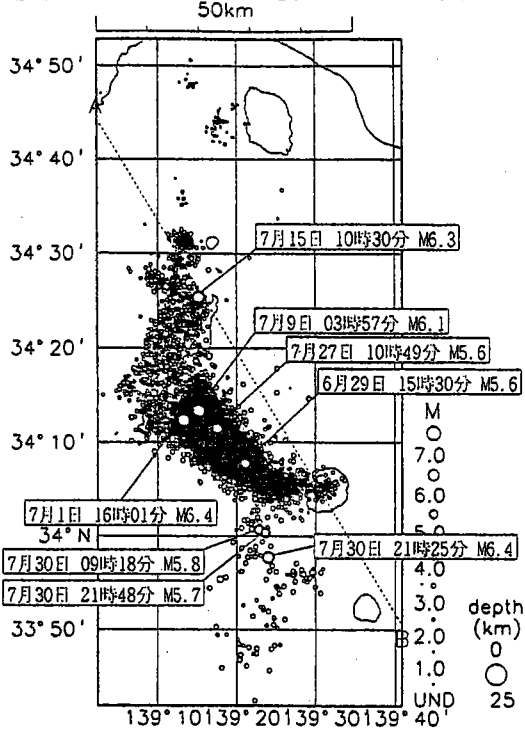

震源決定された地震全ての時空間分布図

2000 06 26 00:00 -- 2000 08 08 10:00

M3.5以上の震央分布

2000 06 26 00:00 -- 2000 08 08 10:00

M3.5以上の矩形領域内の時空間分布図

M3.5以上のM-T図

M3.5以上の地震の日別地震回数