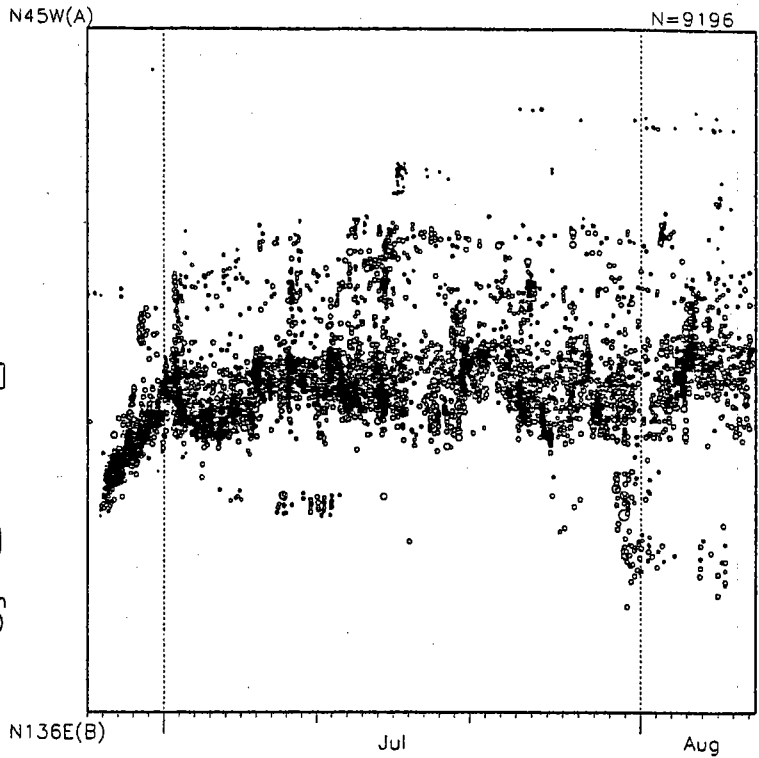

震源決定された地震全ての時空間分布図

2000 06 26 00:00 -- 2000 08 08 10:00

M3.5以上の震央分布

2000 06 26 00:00 -- 2000 08 08 10:00

M3.5以上の矩形領域内の時空間分布図

M3.5以上のM-T図

M3.5以上の地震の日別地震回数