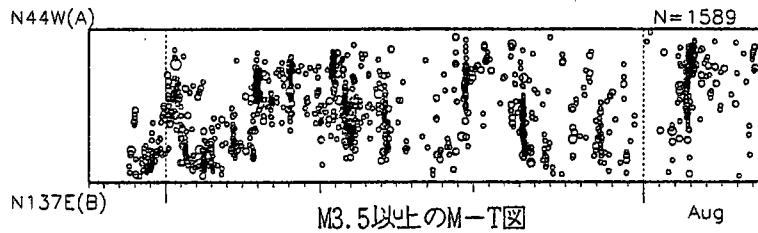

震源決定された地震全ての時空間分布図

2000 06 26 00:00 -- 2000 08 08 10:00

M3.5以上の震央分布

2000 06 26 00:00 -- 2000 08 08 10:00

M3.5以上の矩形領域内の時空間分布図

M3.5以上のM-T図

M3.5以上の地震の日別地震回数