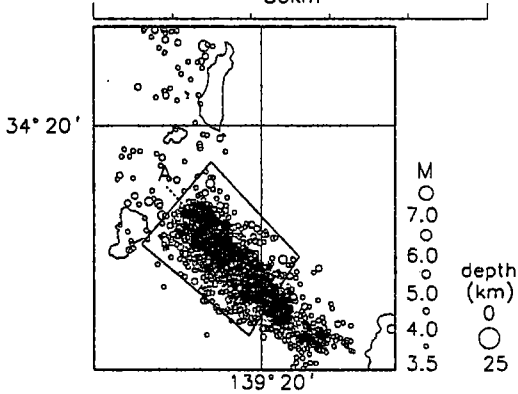

震源決定された地震全ての時空間分布図

2000 06 26 00:00 -- 2000 08 08 10:00

M3.5以上の震央分布

2000 06 26 00:00 -- 2000 08 08 10:00

M3.5以上の矩形領域内の時空間分布図

M3.5以上のM-T図

M3.5以上の地震の日別地震回数