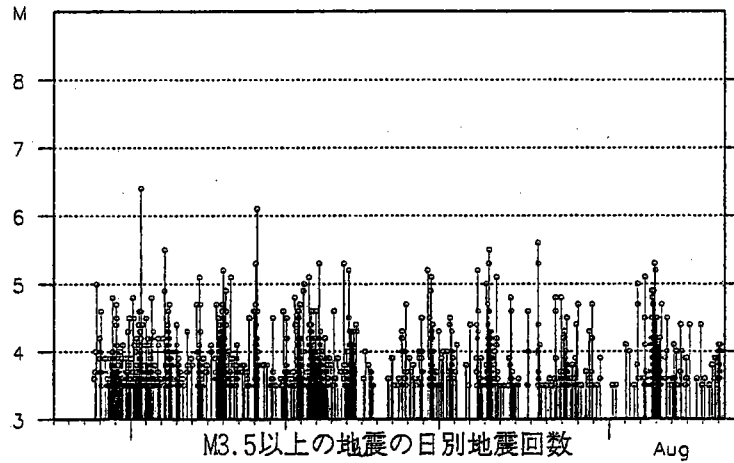

震源決定された地震全ての時空間分布図

2000 06 26 00:00 -- 2000 08 08 10:00

M3.5以上の震央分布

2000 06 26 00:00 -- 2000 08 08 10:00

M3.5以上の矩形領域内の時空間分布図

M3.5以上のM-T図

M3.5以上の地震の日別地震回数