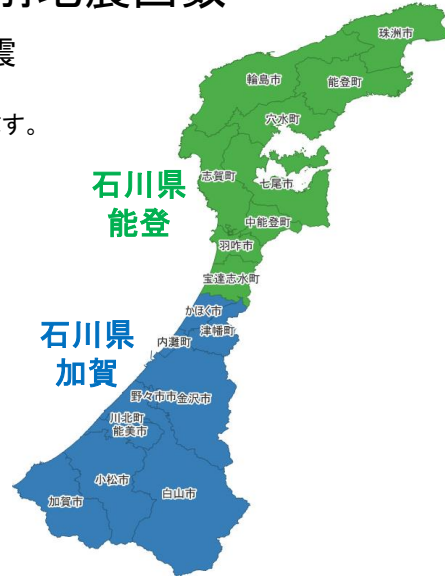

「令和6年能登半島地震」の各県毎の最大震度別地震回数

令和6年1月1日～令和6年4月25日、震度1以上の地震

※北陸地方の各県別（石川県は地域別）

（注）掲載している値は速報のもので、その後の調査で変更する場合があります。

石川県能登：七尾市、輪島市、珠洲市、羽咋市、志賀町、
宝達志水町、中能登町、穴水町、能登町

石川県加賀：金沢市、小松市、加賀市、かほく市、白山市、
能美市、野々市市、川北町、津幡町、内灘町

回数（回） 「令和6年能登半島地震」の最大震度別地震回数 （石川県能登）
（令和6年1月1日～4月25日（日別）、震度1以上の地震）

回数（回） 「令和6年能登半島地震」の最大震度別地震回数 （石川県加賀）
（令和6年1月1日～4月25日（日別）、震度1以上の地震）

「令和6年能登半島地震」の最大震度別地震回数 (新潟県)
 (令和6年1月1日～4月25日(日別)、震度1以上の地震)

「令和6年能登半島地震」の最大震度別地震回数 (富山県)
 (令和6年1月1日～4月25日(日別)、震度1以上の地震)

「令和6年能登半島地震」の最大震度別地震回数 (福井県)
 (令和6年1月1日～4月25日(日別)、震度1以上の地震)