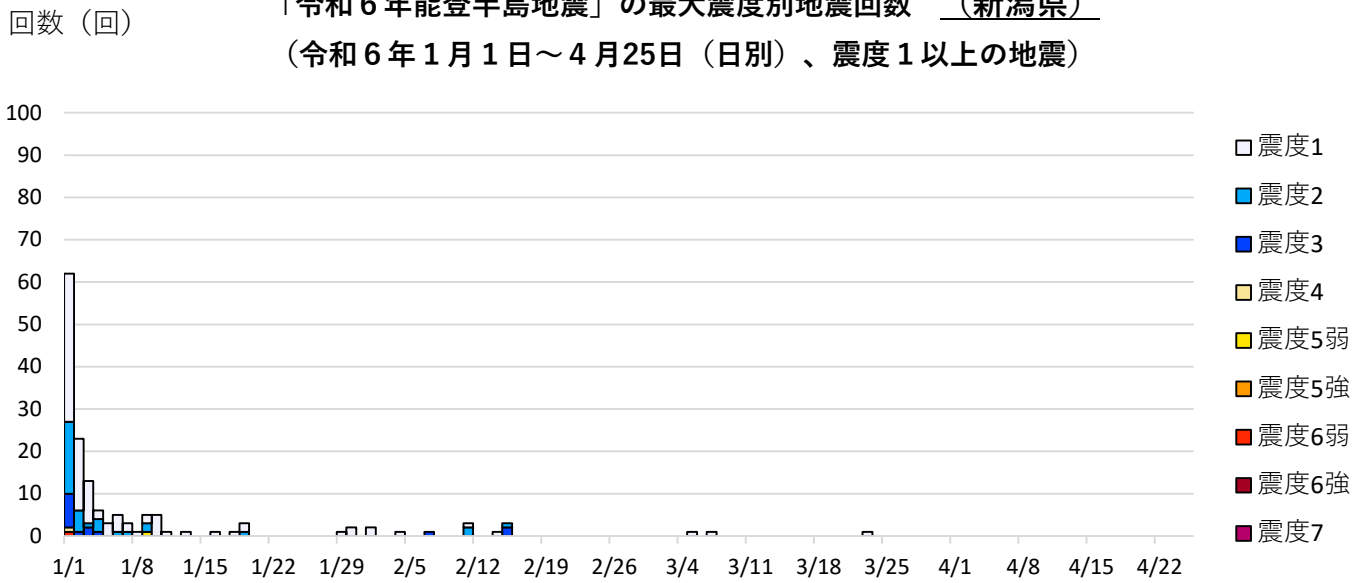

「令和6年能登半島地震」の各県毎の最大震度別地震回数

令和6年1月1日～令和6年4月25日、震度1以上の地震

※北陸地方の各県別（石川県は地域別）

（注）掲載している値は速報のもので、その後の調査で変更する場合があります。

石川県能登：七尾市、輪島市、珠洲市、羽咋市、志賀町、
宝達志水町、中能登町、穴水町、能登町

石川県加賀：金沢市、小松市、加賀市、かほく市、白山市、
能美市、野々市市、川北町、津幡町、内灘町

回数（回） 「令和6年能登半島地震」の最大震度別地震回数 （石川県能登）
（令和6年1月1日～4月25日（日別）、震度1以上の地震）

回数（回） 「令和6年能登半島地震」の最大震度別地震回数 （石川県加賀）
（令和6年1月1日～4月25日（日別）、震度1以上の地震）

「令和6年能登半島地震」の最大震度別地震回数 (新潟県)
 (令和6年1月1日～4月25日(日別)、震度1以上の地震)

「令和6年能登半島地震」の最大震度別地震回数 (富山県)
 (令和6年1月1日～4月25日(日別)、震度1以上の地震)

「令和6年能登半島地震」の最大震度別地震回数 (福井県)
 (令和6年1月1日～4月25日(日別)、震度1以上の地震)