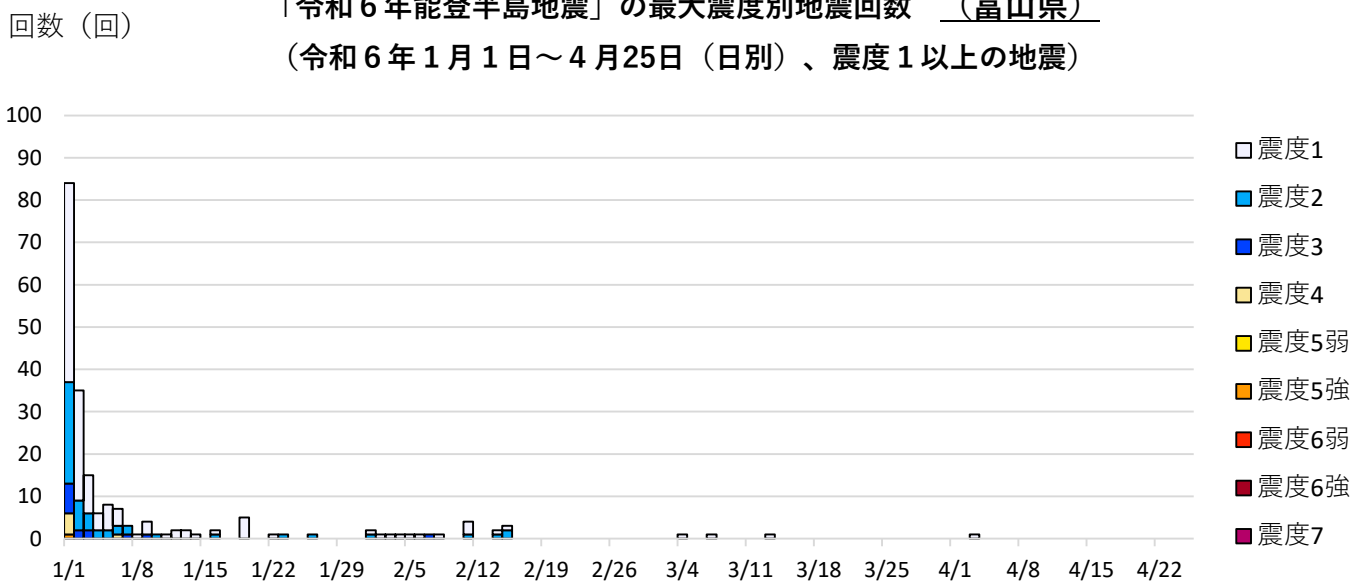

「令和6年能登半島地震」の各県毎の最大震度別地震回数

令和6年1月1日～令和6年4月25日、震度1以上の地震

※北陸地方の各県別（石川県は地域別）

（注）掲載している値は速報のもので、その後の調査で変更する場合があります。

石川県能登：七尾市、輪島市、珠洲市、羽咋市、志賀町、
宝達志水町、中能登町、穴水町、能登町

石川県加賀：金沢市、小松市、加賀市、かほく市、白山市、
能美市、野々市市、川北町、津幡町、内灘町

回数（回） 「令和6年能登半島地震」の最大震度別地震回数 （石川県能登）
（令和6年1月1日～4月25日（日別）、震度1以上の地震）

回数（回） 「令和6年能登半島地震」の最大震度別地震回数 （石川県加賀）
（令和6年1月1日～4月25日（日別）、震度1以上の地震）

「令和6年能登半島地震」の最大震度別地震回数 (新潟県)
 (令和6年1月1日～4月25日(日別)、震度1以上の地震)

「令和6年能登半島地震」の最大震度別地震回数 (富山県)
 (令和6年1月1日～4月25日(日別)、震度1以上の地震)

「令和6年能登半島地震」の最大震度別地震回数 (福井県)
 (令和6年1月1日～4月25日(日別)、震度1以上の地震)