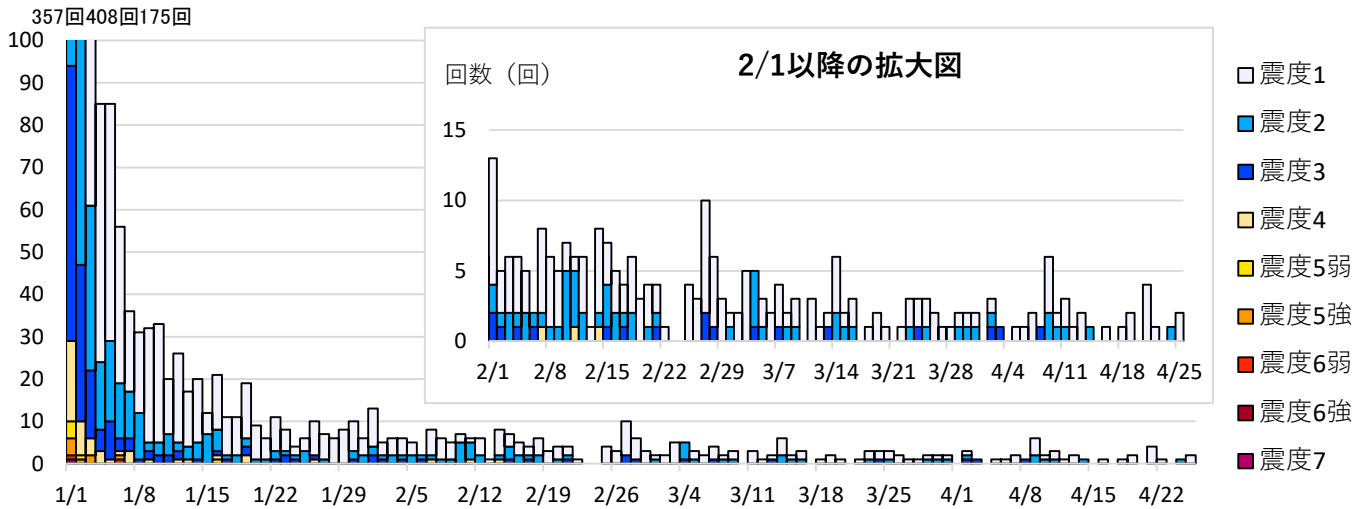

「令和6年能登半島地震」の各県毎の最大震度別地震回数

令和6年1月1日～令和6年4月25日、震度1以上の地震

※北陸地方の各県別（石川県は地域別）

（注）掲載している値は速報のもので、その後の調査で変更する場合があります。

石川県能登：七尾市、輪島市、珠洲市、羽咋市、志賀町、
宝達志水町、中能登町、穴水町、能登町

石川県加賀：金沢市、小松市、加賀市、かほく市、白山市、
能美市、野々市市、川北町、津幡町、内灘町

回数（回） 「令和6年能登半島地震」の最大震度別地震回数 （石川県能登）
（令和6年1月1日～4月25日（日別）、震度1以上の地震）

回数（回） 「令和6年能登半島地震」の最大震度別地震回数 （石川県加賀）
（令和6年1月1日～4月25日（日別）、震度1以上の地震）

「令和6年能登半島地震」の最大震度別地震回数 (新潟県)
 (令和6年1月1日～4月25日(日別)、震度1以上の地震)

「令和6年能登半島地震」の最大震度別地震回数 (富山県)
 (令和6年1月1日～4月25日(日別)、震度1以上の地震)

「令和6年能登半島地震」の最大震度別地震回数 (福井県)
 (令和6年1月1日～4月25日(日別)、震度1以上の地震)