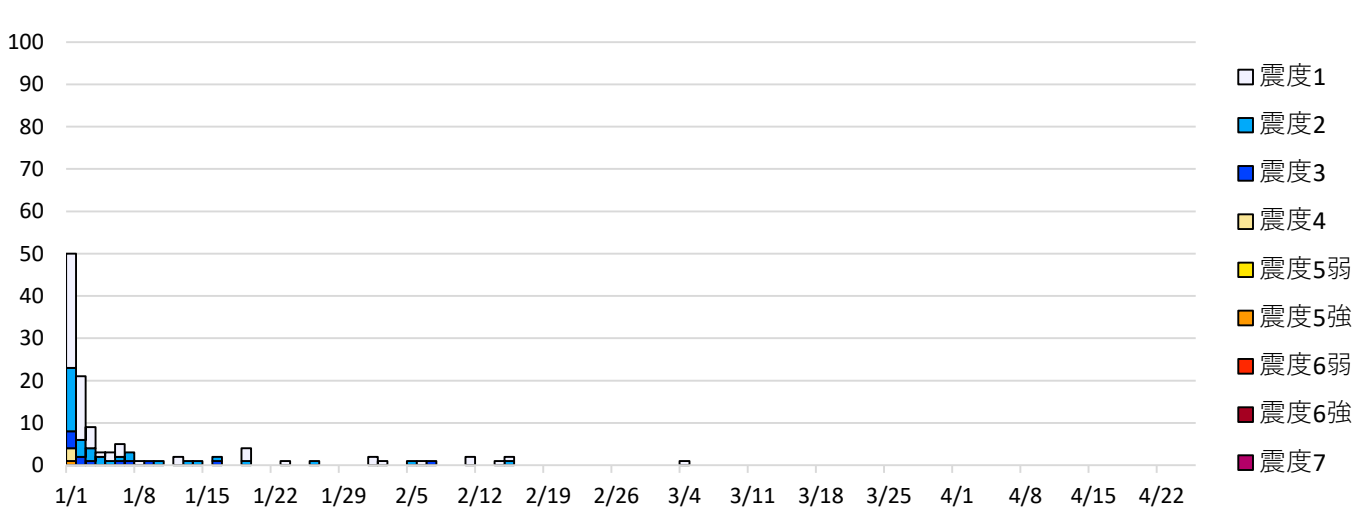

「令和6年能登半島地震」の各県毎の最大震度別地震回数

令和6年1月1日～令和6年4月25日、震度1以上の地震

※北陸地方の各県別（石川県は地域別）

（注）掲載している値は速報のもので、その後の調査で変更する場合があります。

石川県能登：七尾市、輪島市、珠洲市、羽咋市、志賀町、
宝達志水町、中能登町、穴水町、能登町

石川県加賀：金沢市、小松市、加賀市、かほく市、白山市、
能美市、野々市市、川北町、津幡町、内灘町

回数（回） 「令和6年能登半島地震」の最大震度別地震回数 （石川県能登）
（令和6年1月1日～4月25日（日別）、震度1以上の地震）

回数（回） 「令和6年能登半島地震」の最大震度別地震回数 （石川県加賀）
（令和6年1月1日～4月25日（日別）、震度1以上の地震）

「令和6年能登半島地震」の最大震度別地震回数 (新潟県)
 (令和6年1月1日～4月25日(日別)、震度1以上の地震)

「令和6年能登半島地震」の最大震度別地震回数 (富山県)
 (令和6年1月1日～4月25日(日別)、震度1以上の地震)

「令和6年能登半島地震」の最大震度別地震回数 (福井県)
 (令和6年1月1日～4月25日(日別)、震度1以上の地震)