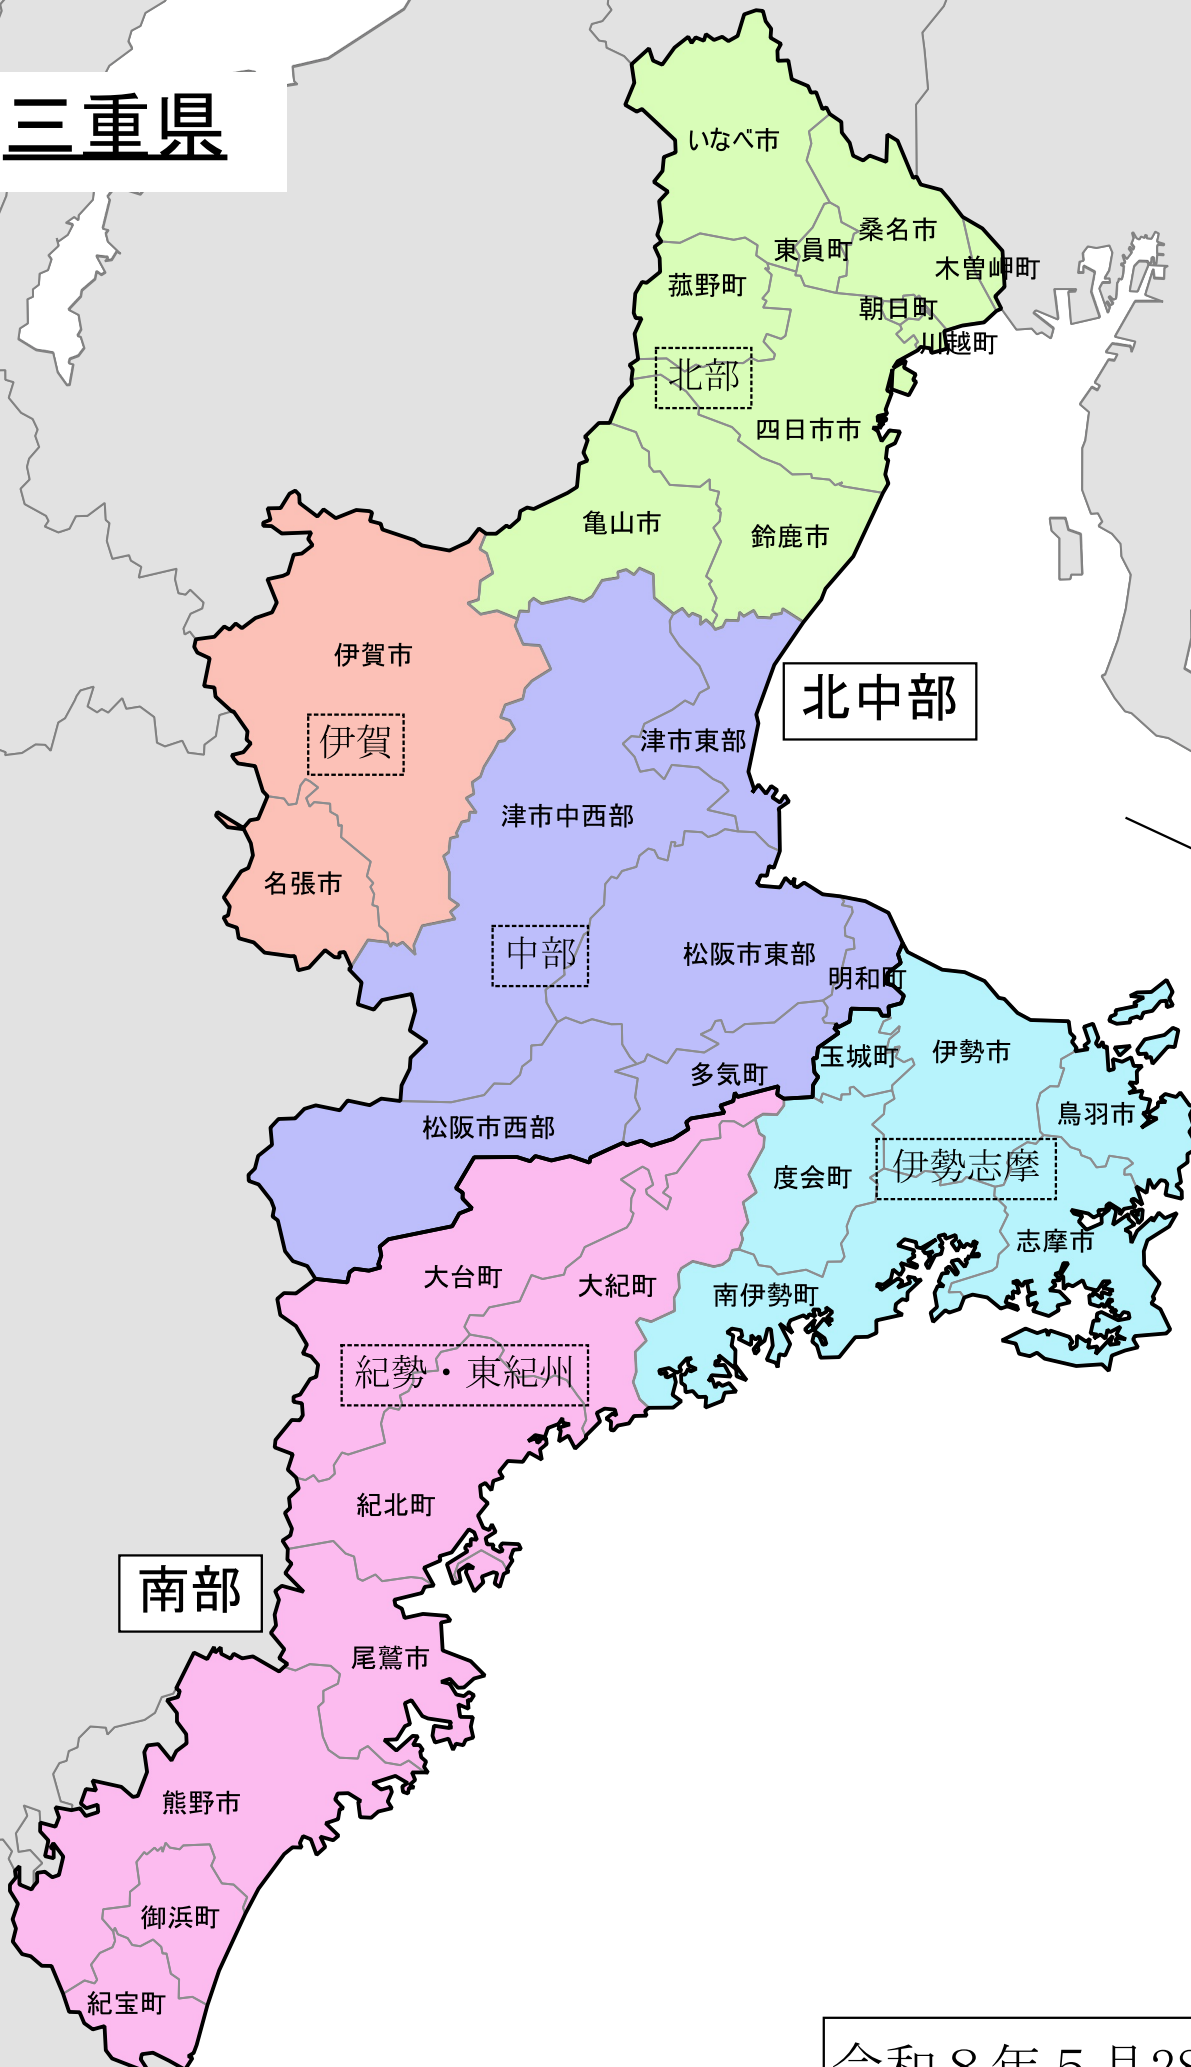

三重県

北中部

南部

令和8年5月28日現在