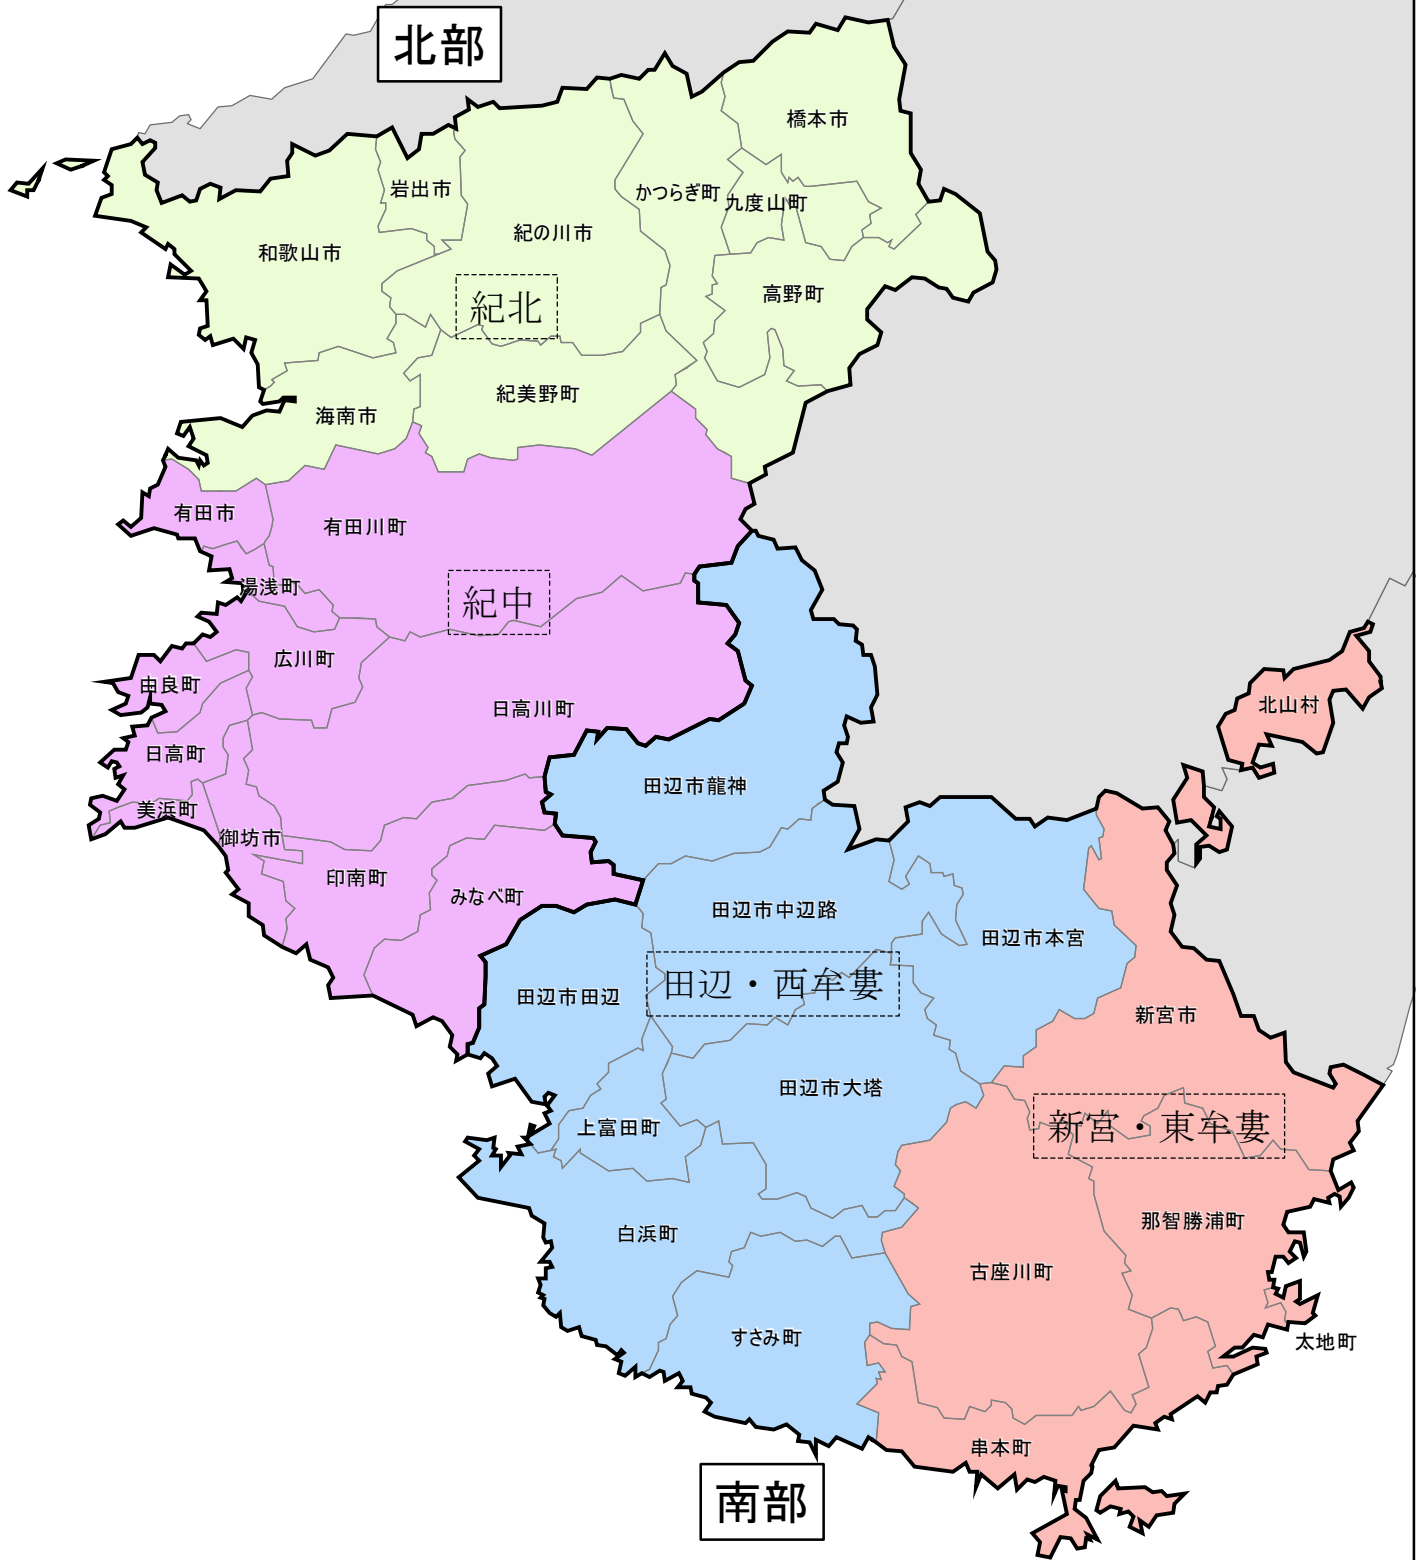

和歌山県

平成28年3月1日現在