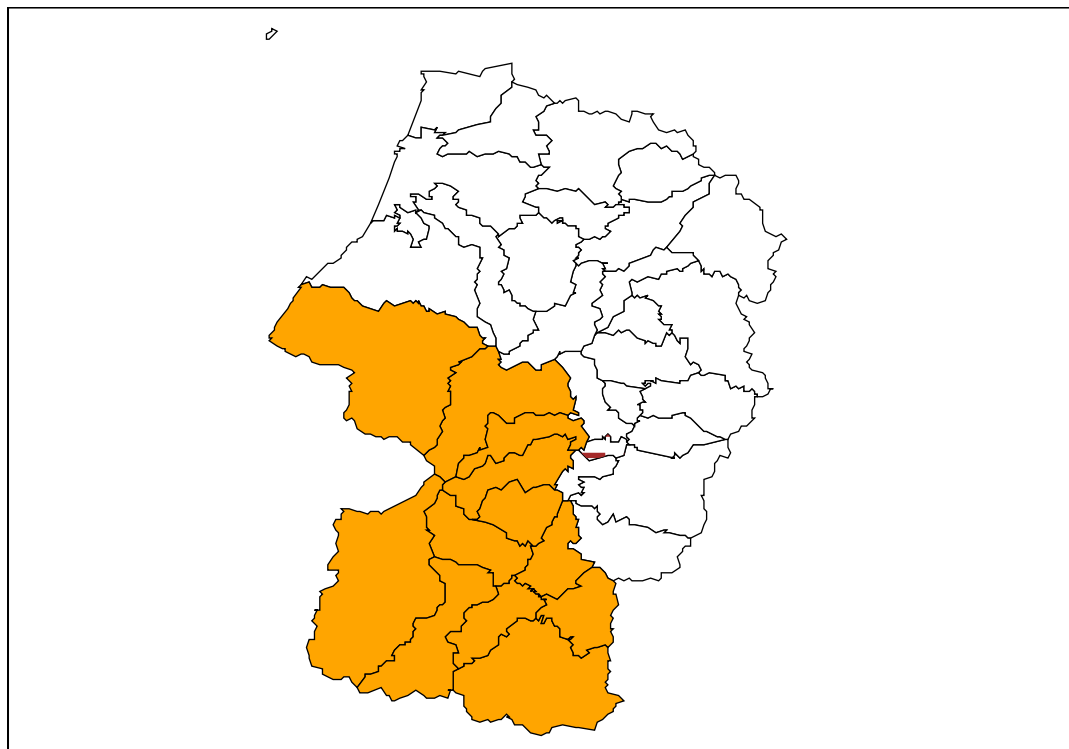

山形県土砂災害警戒情報 第7号

令和4年8月3日 16時55分

山形県 山形地方気象台 共同発表

【警戒対象地域】

米沢市 鶴岡市南部 長井市 南陽市 西川町* 朝日町* 大江町* 高畠町 川西町
小国町 白鷹町* 飯豊町

*印は、新たに警戒対象となった市町村を示します。

【警戒文】

<概況>

降り続く大雨のため、警戒対象地域では土砂災害の危険度が高まっています。

<とるべき措置>

避難が必要となる危険な状況となっています【警戒レベル4相当情報〔土砂災害〕】。崖の近くや谷の出口など土砂災害警戒区域等にお住まいの方は、市町村から発令される避難指示などの情報に留意し、少しでも安全な場所への速やかな避難を心がけてください。

【補足情報】

市町村内で危険度が高まっている区域は、山形県や気象庁のホームページで確認することができます。

山形県「山形県土砂災害警戒システム」

<https://sabo.pref.yamagata.jp/>

気象庁「土砂キキクル（大雨警報（土砂災害）の危険度分布）」

<https://www.jma.go.jp/bosai/risk/#elements:land>

(注) 鶴岡市北部：鶴岡地域、藤島地域、羽黒地域、櫛引地域
鶴岡市南部：温海地域、朝日地域
酒田市北部：八幡地域
酒田市南部：酒田地域、平田地域、松山地域
酒田市飛島：飛島（離島）