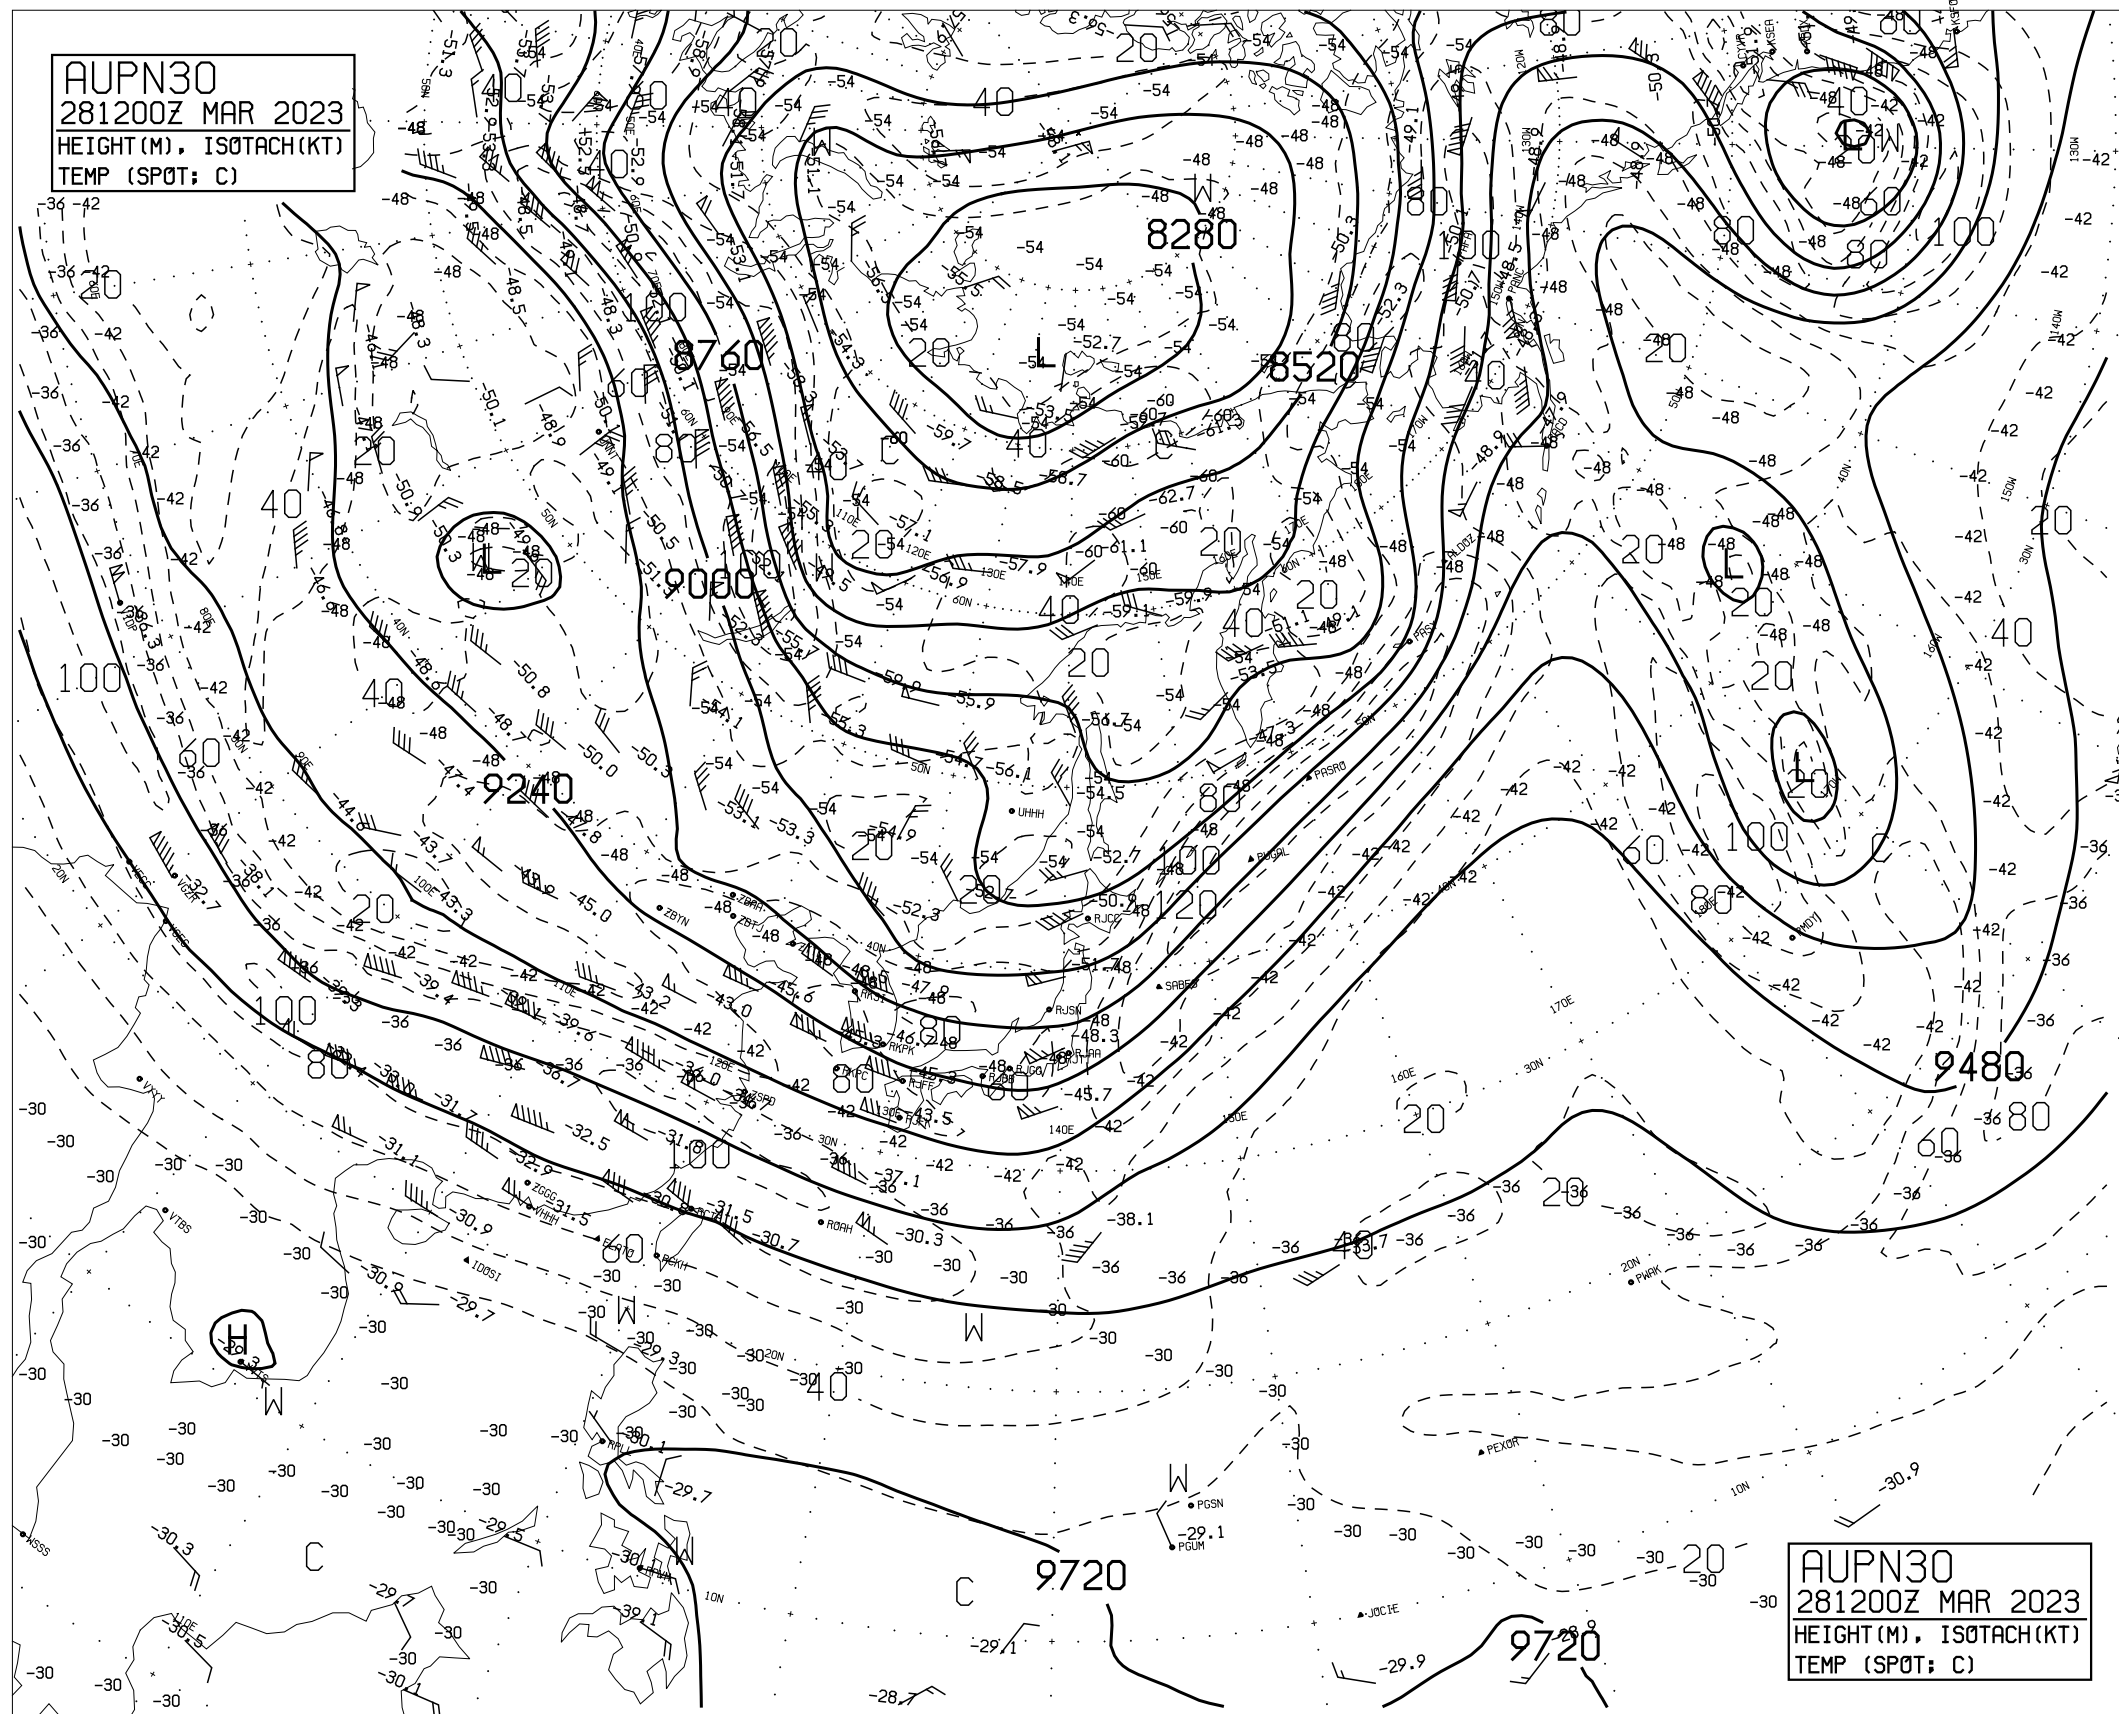

AUPN30
281200Z MAR 2023
HEIGHT(M), ISOTACH(KT)
TEMP (SPOT: C)

AUPN30
281200Z MAR 2023
HEIGHT(M), ISOTACH(KT)
TEMP (SPOT: C)