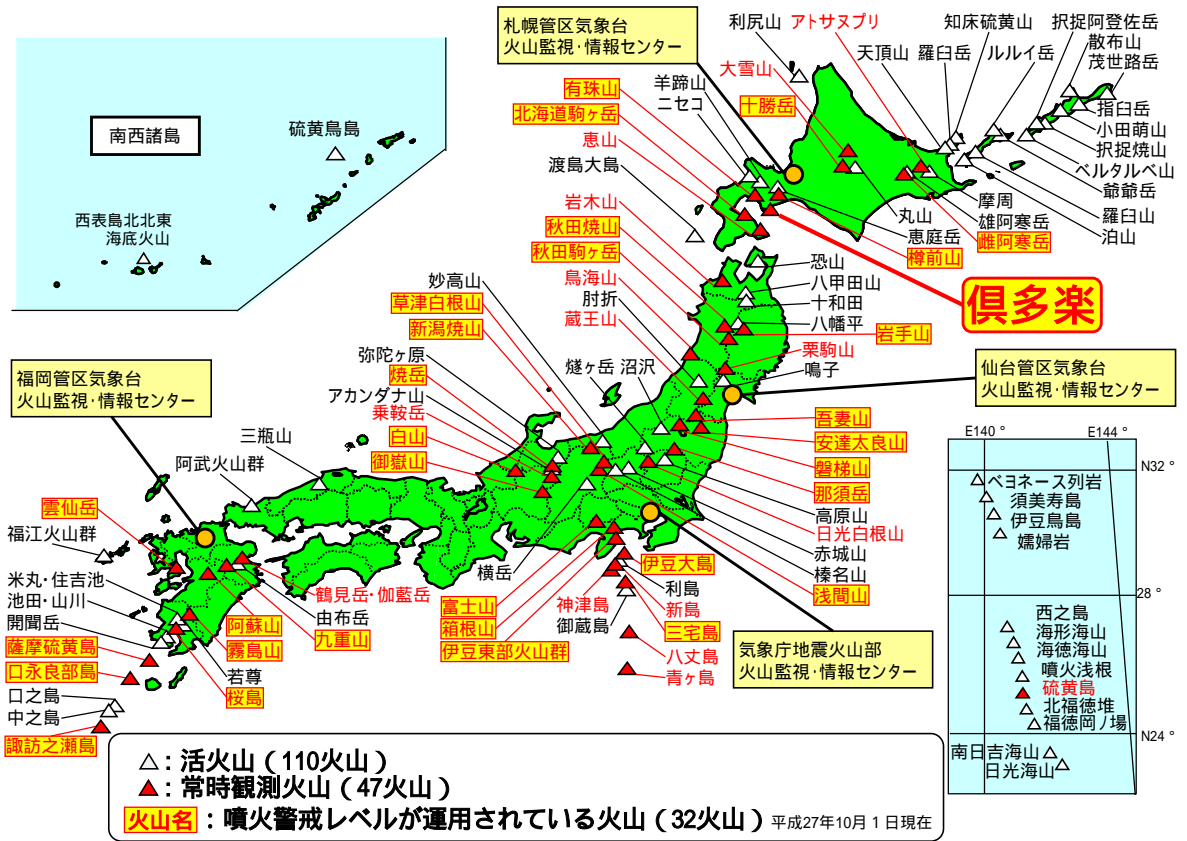

参考資料

噴火警戒レベル運用火山と倶多楽 (予定) の状況

【参考】噴火警戒レベルの運用開始年月

平成 19年	12月	16火山	樽前山、北海道駒ヶ岳、岩手山、吾妻山、草津白根山、浅間山、富士山、伊豆大島、九重山、阿蘇山、雲仙岳、霧島山(御鉢、新燃岳)、桜島、薩摩硫黄島、口永良部島、諏訪之瀬島
平成 20年	3月	2火山	御嶽山、三宅島
	6月	1火山	有珠山
平成 21年	12月	2火山	雌阿寒岳、十勝岳
	3月	4火山	那須岳、磐梯山、安達太良山、箱根山
平成 23年	10月	1火山	秋田駒ヶ岳
	3月	3火山	伊豆東部火山群、焼岳、新潟焼山
平成 25年	7月	1火山	秋田焼山
平成 27年	9月	1火山	白山
	10月	1火山	倶多楽