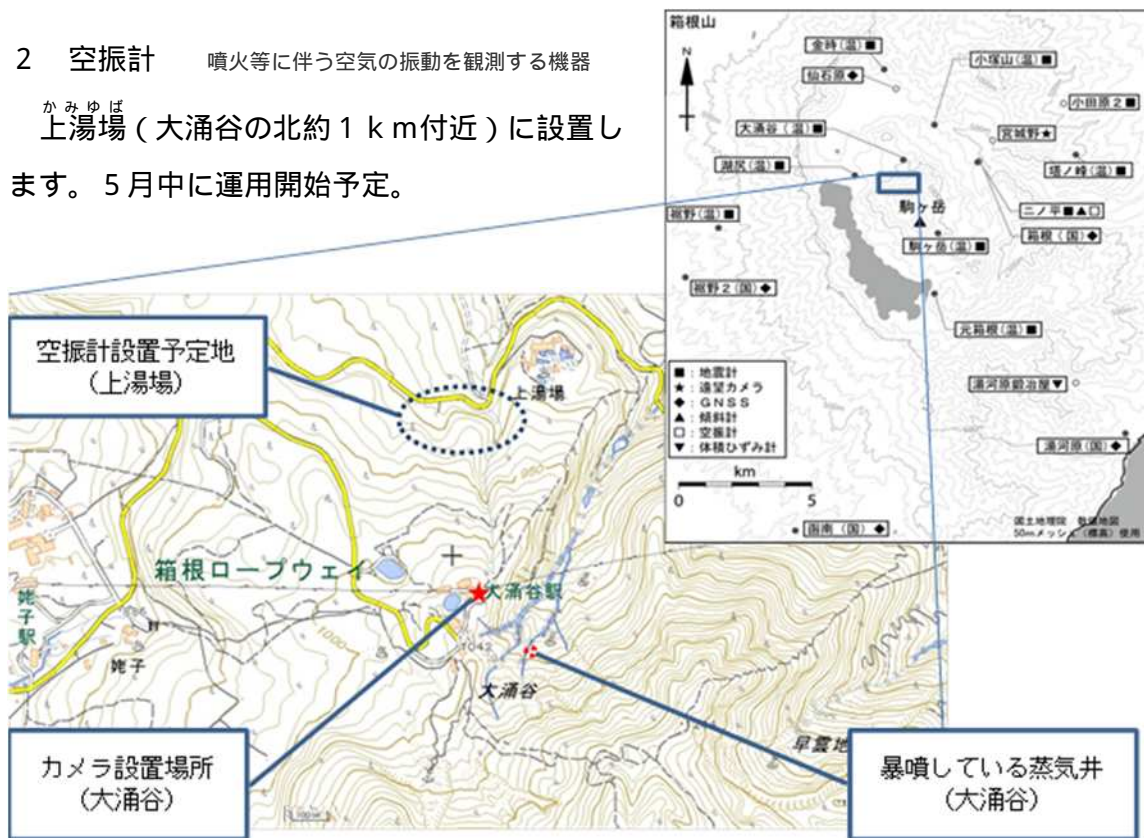

## 大涌谷（箱根山）における火山観測体制の強化について

気象庁では、箱根山の火山活動が活発化したことに伴い、以下の火山観測機器を臨時で設置して観測体制の強化を図ります。

### 1 遠望カメラ

おおわくだに  
大涌谷(箱根ロープウェイ大涌谷駅)にカメラを設置し、本日から監視を開始します。

### 2 空振計 噴火等に伴う空気の振動を観測する機器

かみゆば  
上湯場(大涌谷の北約1km付近)に設置します。5月中旬に運用開始予定。

(本件の問い合わせ先)

気象庁地震火山部火山課 03-3212-8341(内線4528)