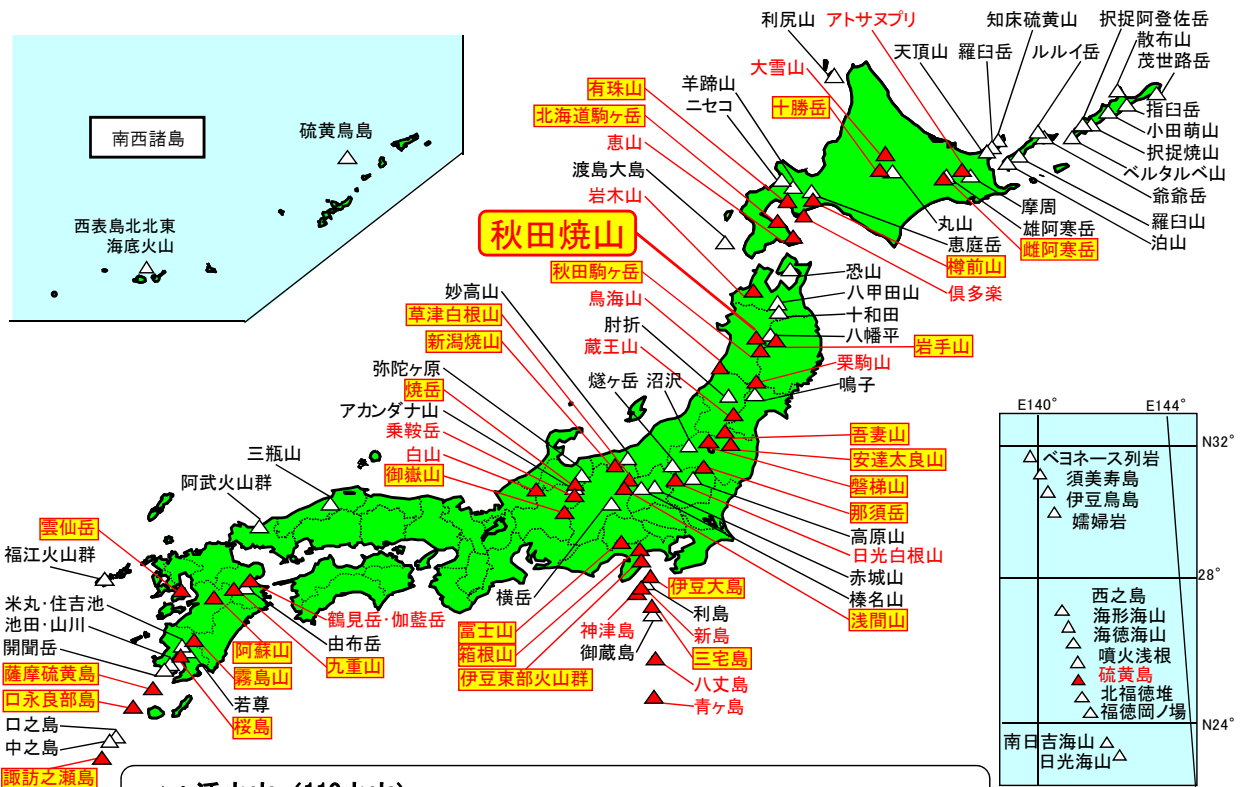

参考資料

△：活火山（110火山）  
 ▲：火山防災のために監視・観測体制の充実等が必要な火山（47火山）  
 火山名：噴火警戒レベルが運用されている火山（30火山） 平成25年 7月25日現在

噴火警戒レベル運用火山と秋田焼山（予定）の状況

【参考】噴火警戒レベルの運用開始年月

平成19年	12月	16火山	樽前山、北海道駒ヶ岳、岩手山、吾妻山、草津白根山、浅間山、富士山、伊豆大島、九重山、阿蘇山、雲仙岳、霧島山（御鉢、新燃岳）、桜島、薩摩硫黄島、口永良部島、諏訪之瀬島
平成20年	3月	2火山	御嶽山、三宅島
	6月	1火山	有珠山
	12月	2火山	雌阿寒岳、十勝岳
平成21年	3月	4火山	那須岳、磐梯山、安達太良山、箱根山
	10月	1火山	秋田駒ヶ岳
平成23年	3月	3火山	伊豆東部火山群、焼岳、新潟焼山
平成25年	7月	1火山	秋田焼山