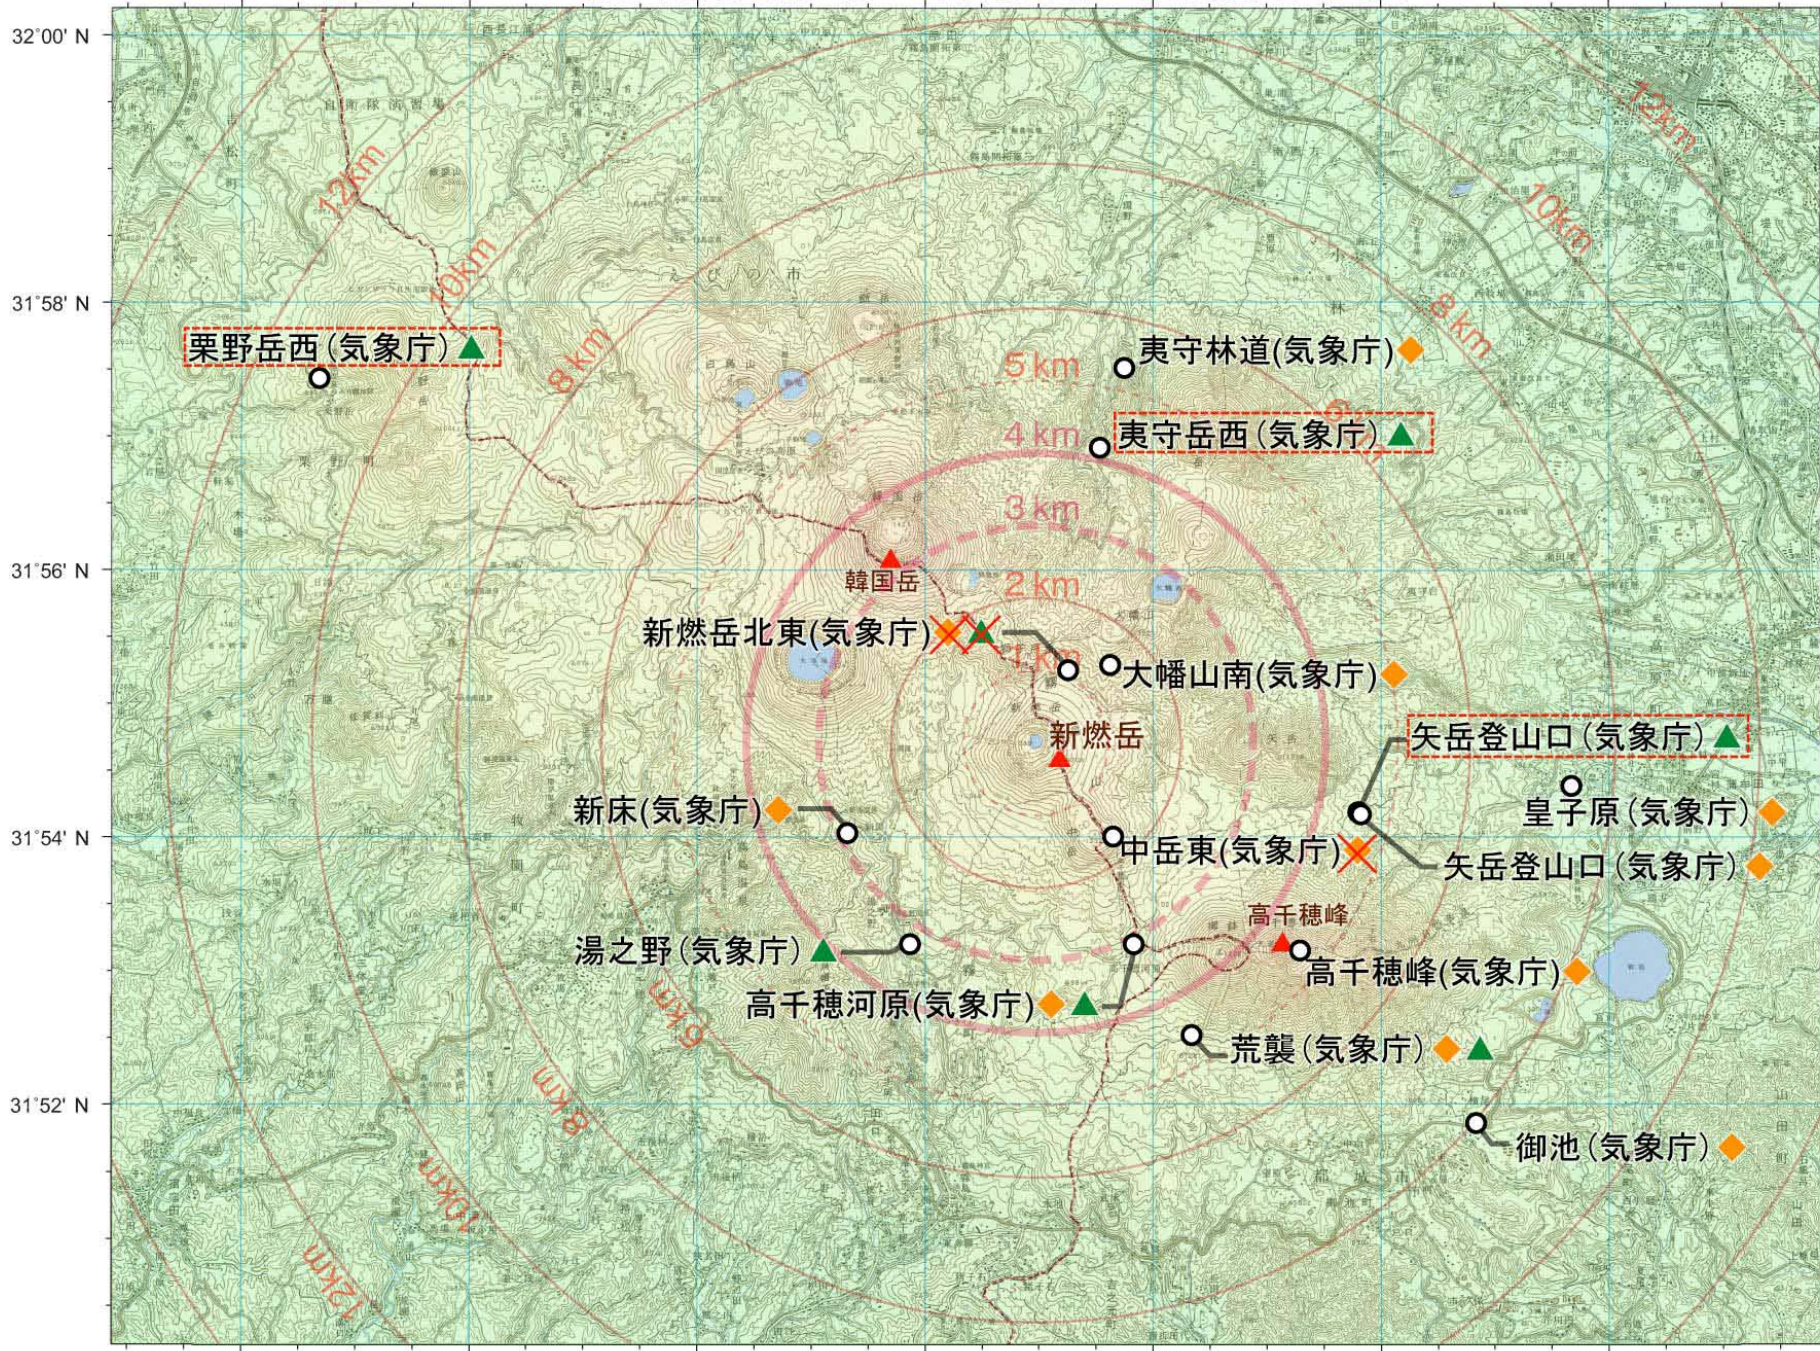

【①地震計】霧島山（新燃岳）観測点配置図

5 km

# 【②GPS・傾斜計】霧島山（新燃岳）観測点配置図

5 km

X...平成23年2月21日現在  
 障害中の観測項目  
 観測点名  
 ...新設予定観測点  
 ◆ : GPS  
 ▲ : 傾斜計

### 【③空振計・カメラ・降灰計】霧島山（新燃岳）観測点配置図

10 km

×…平成23年2月21日現在  
障害中の観測項目

観測点名  
…新設予定観測点

- : 空振計
- ★ : 遠望カメラ
- ☆ : 火口カメラ
- ◆ : 赤外カメラ
- ▼ : 自動降灰測定計