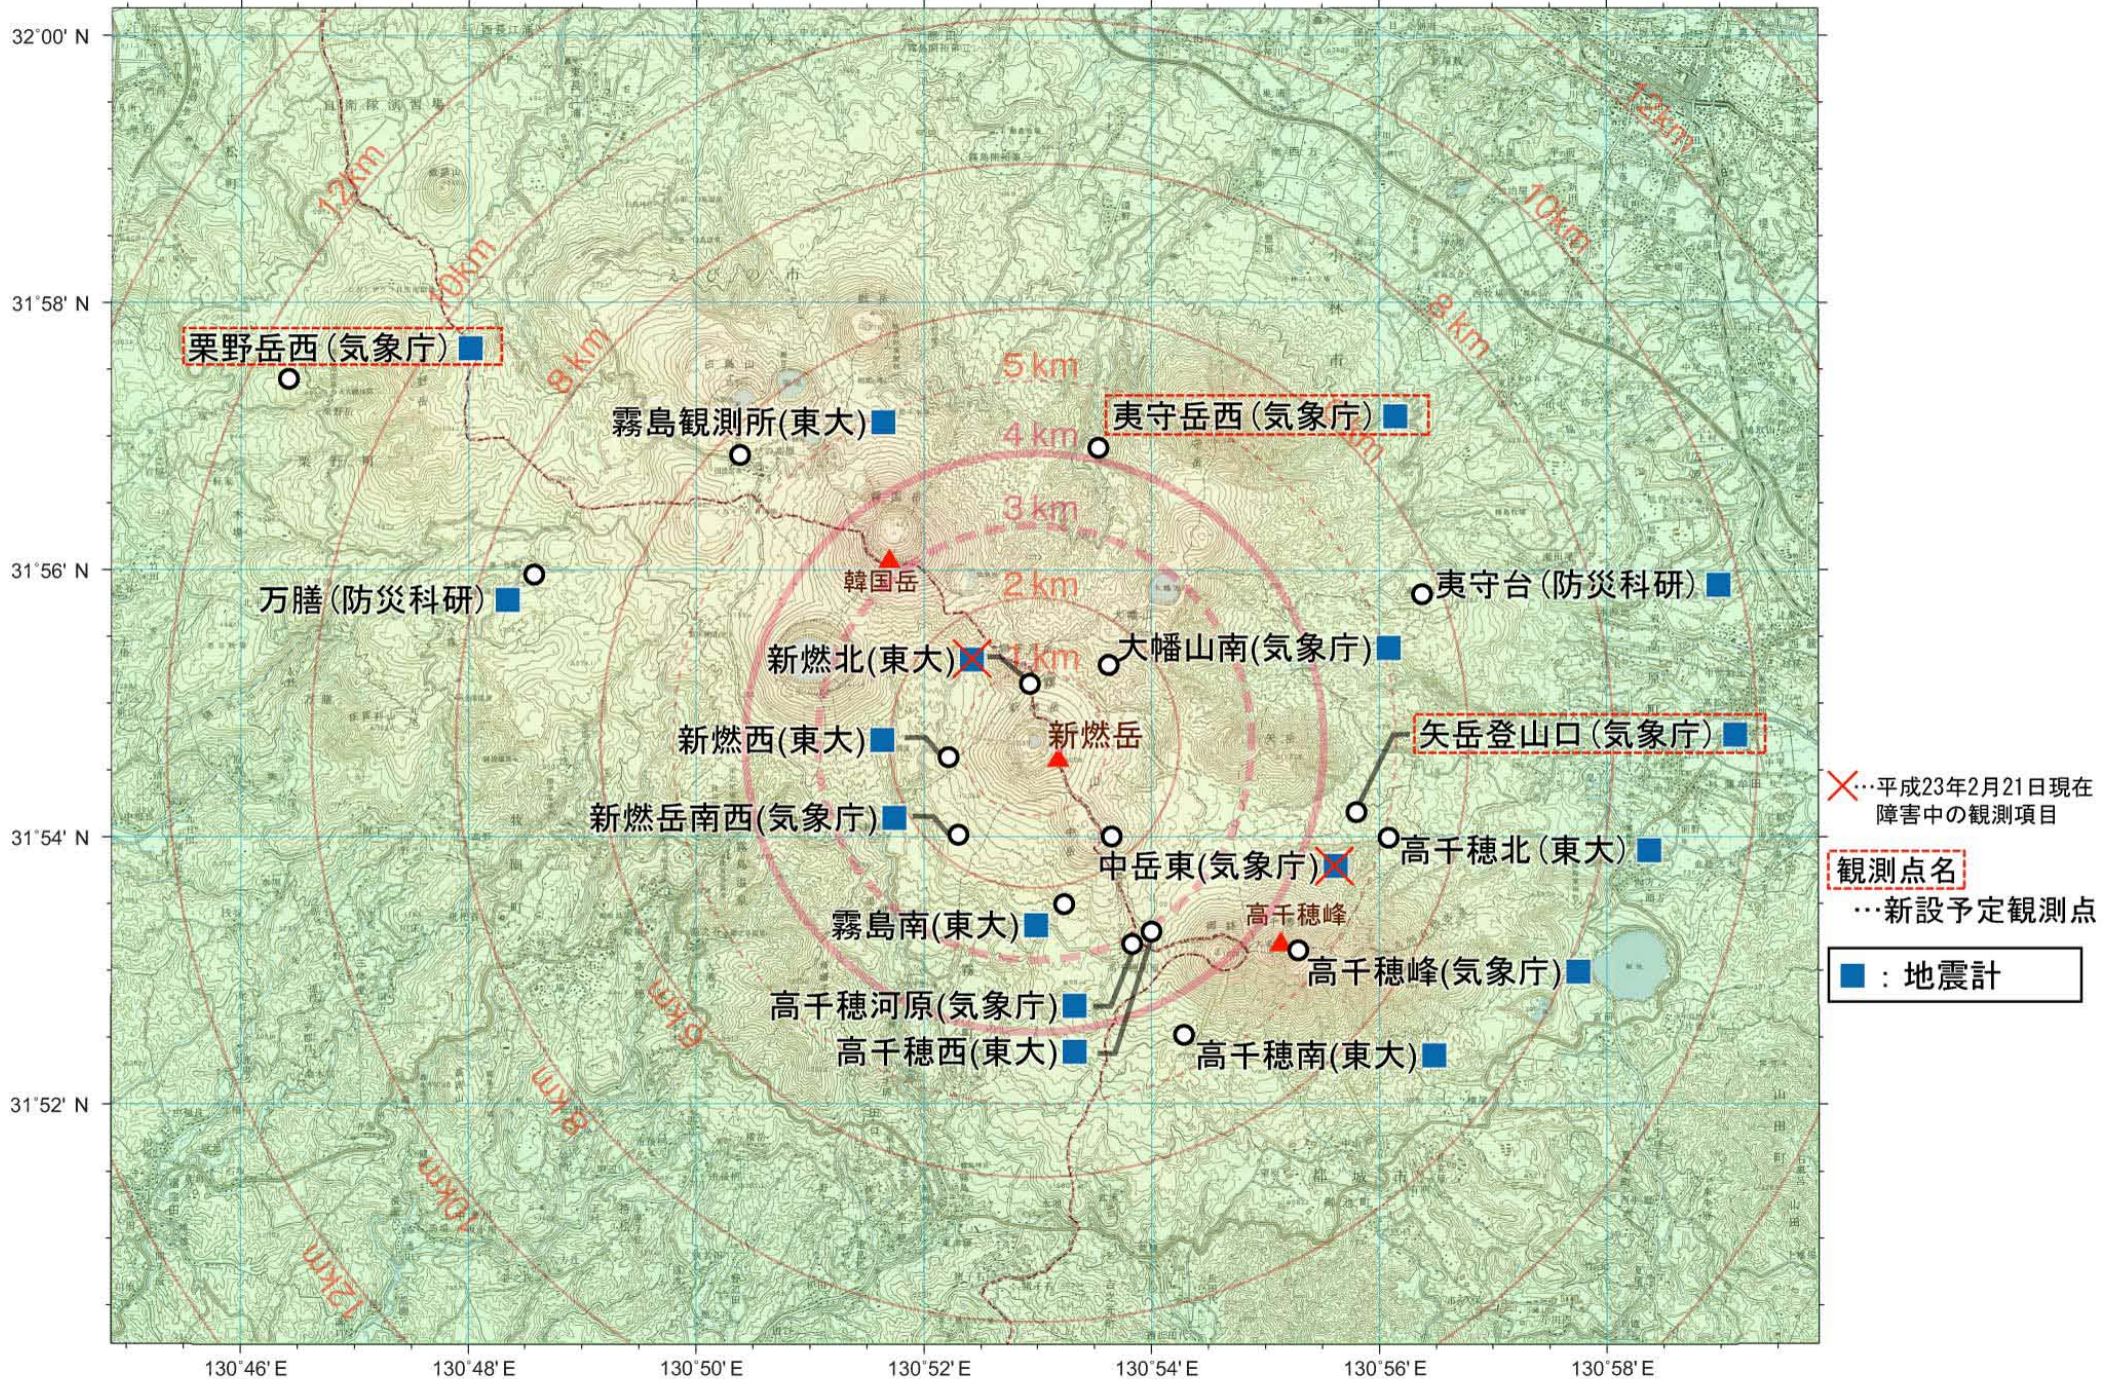

【①地震計】霧島山（新燃岳）観測点配置図

5 km

# 【②GPS・傾斜計】霧島山（新燃岳）観測点配置図

5 km

X...平成23年2月21日現在  
 障害中の観測項目  
 観測点名  
 ...新設予定観測点  
 ◆ : GPS  
 ▲ : 傾斜計

### 【③空振計・カメラ・降灰計】霧島山（新燃岳）観測点配置図

10 km

×…平成23年2月21日現在  
障害中の観測項目

観測点名  
…新設予定観測点

- : 空振計
- ★ : 遠望カメラ
- ☆ : 火口カメラ
- ◆ : 赤外カメラ
- ▼ : 自動降灰測定計