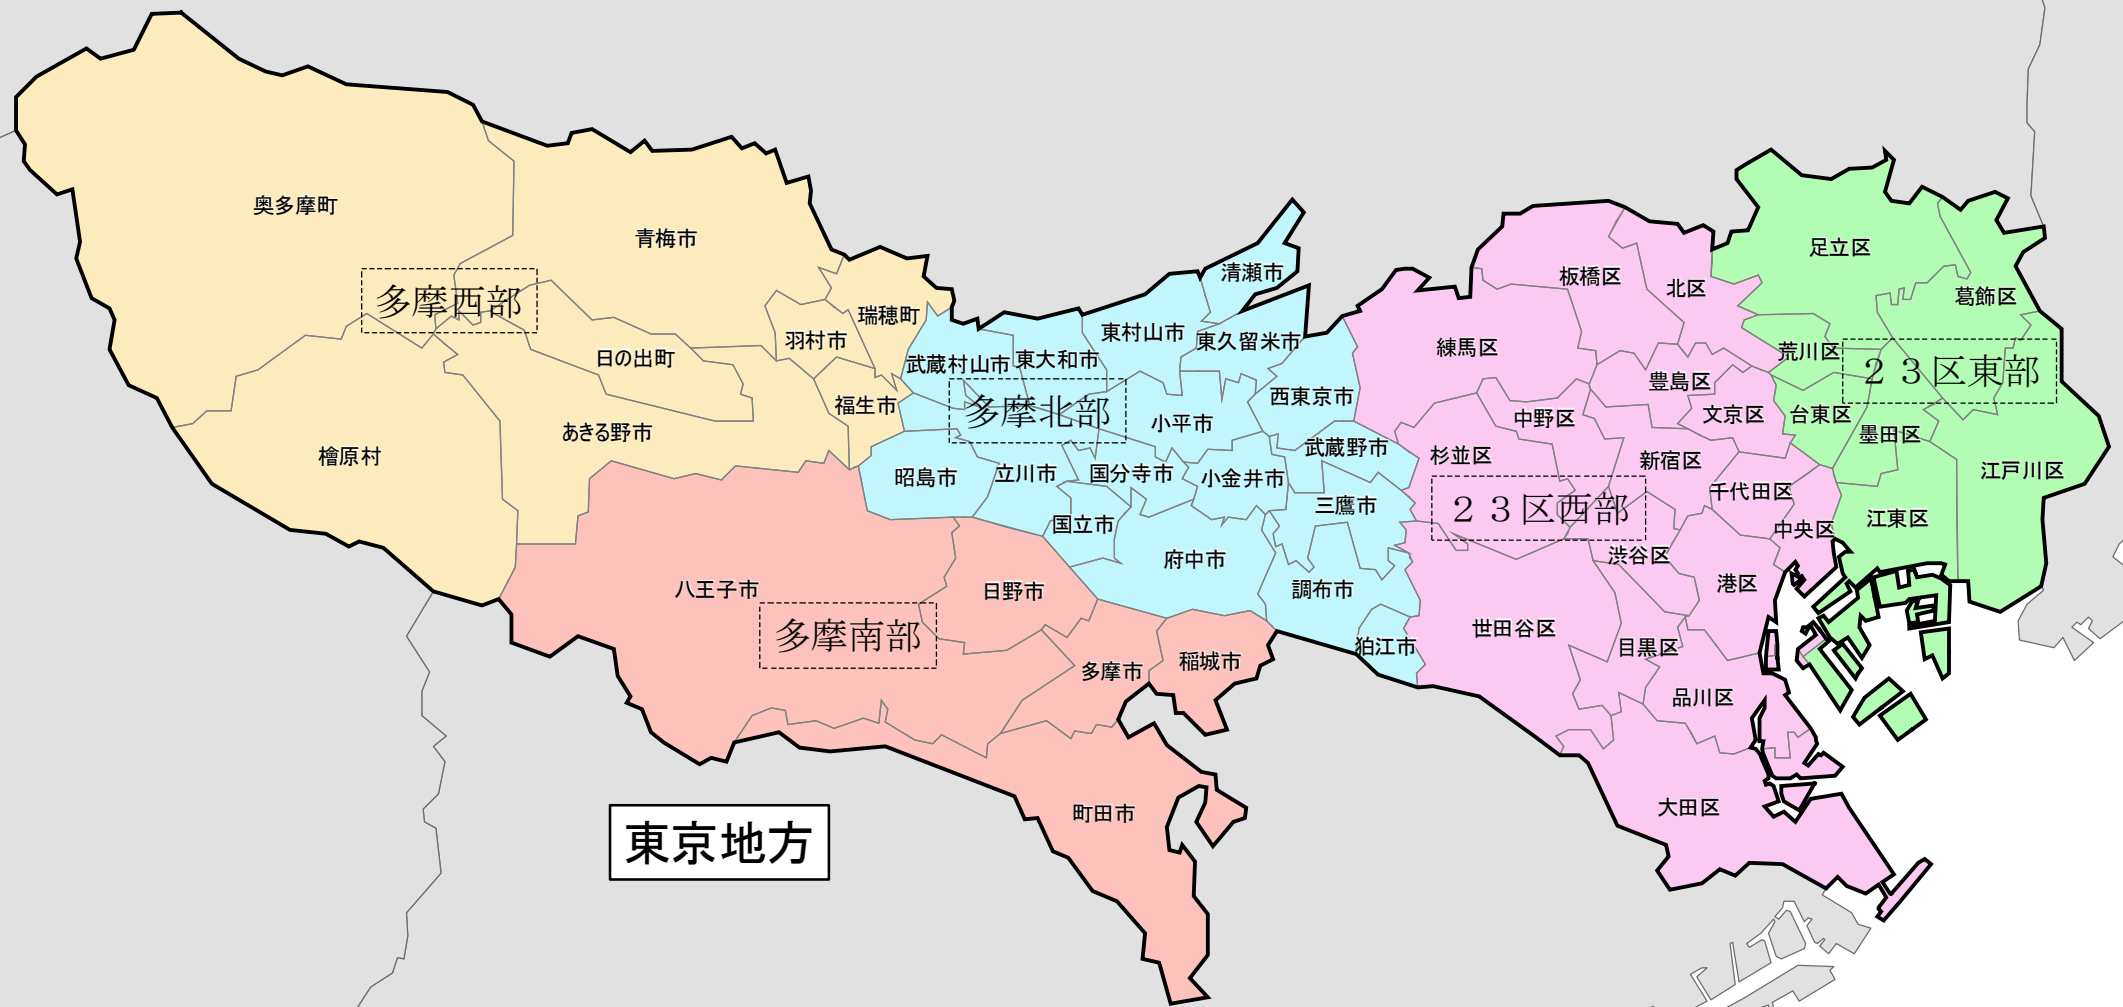

東京都(23区及び多摩)

平成23年5月17日現在