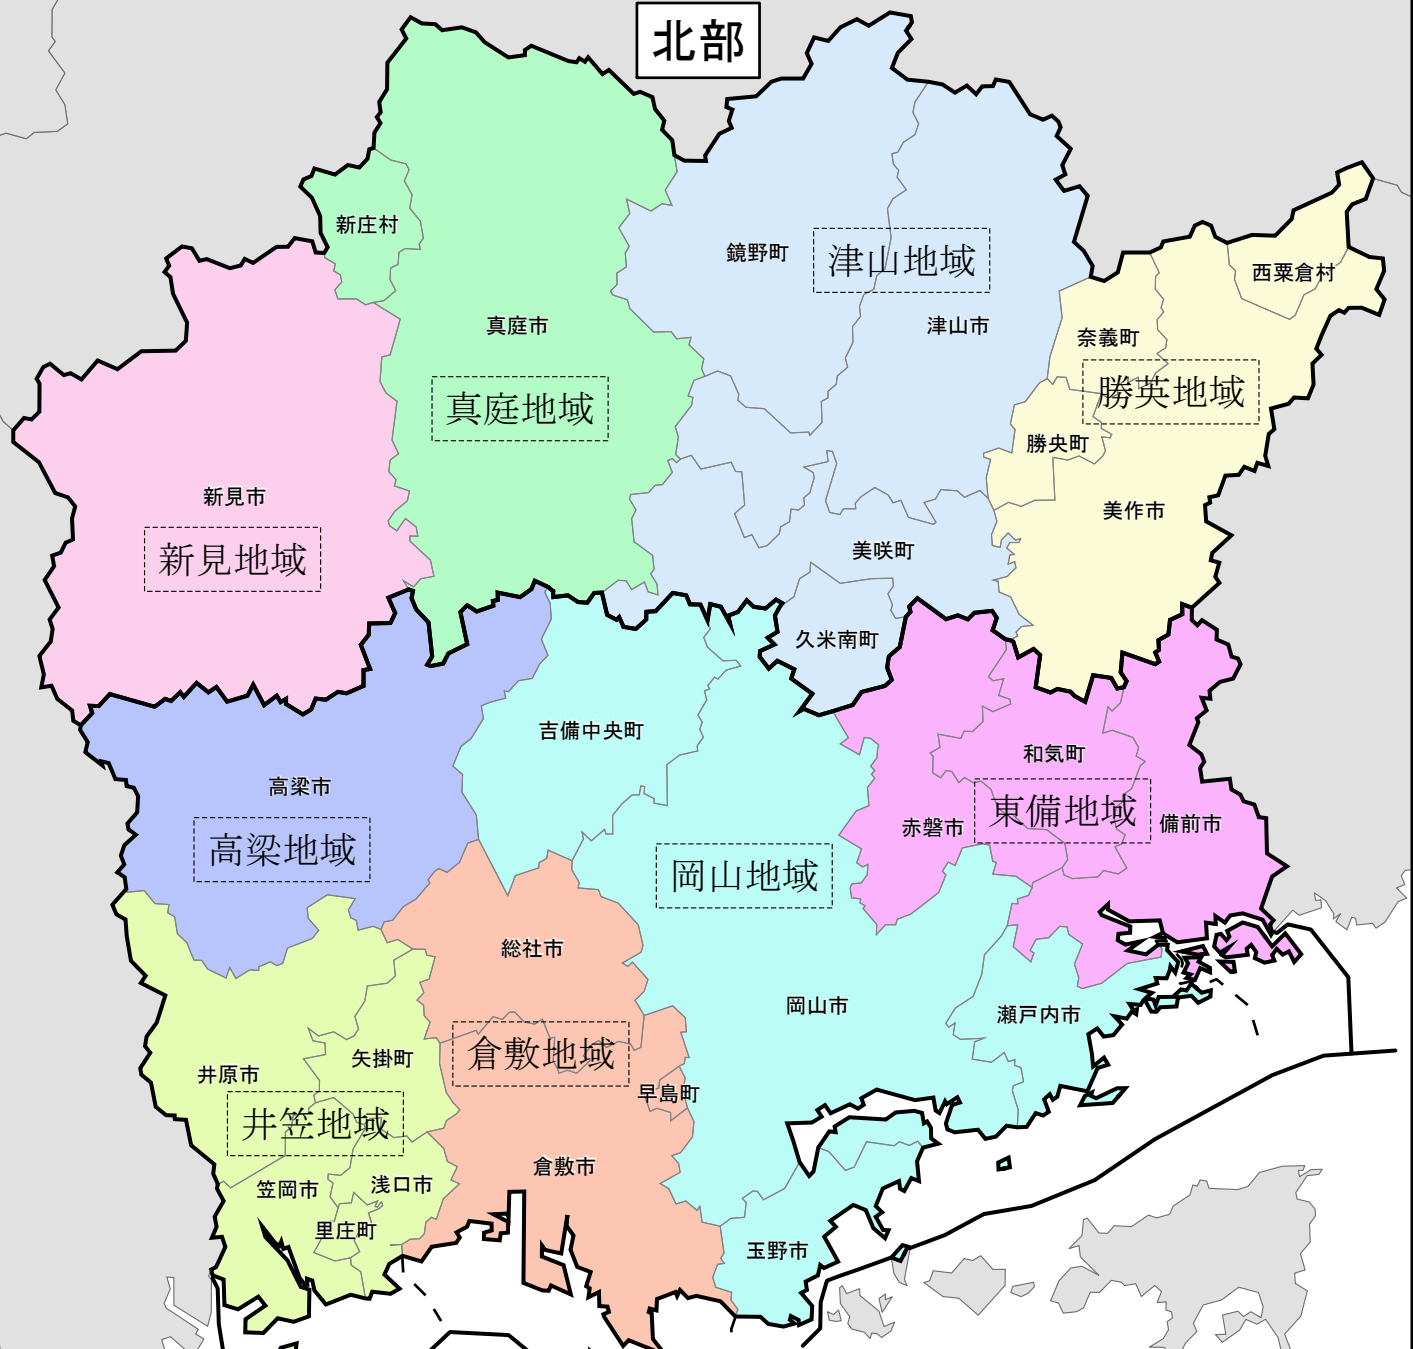

岡山県

北部

南部

平成19年4月1日現在