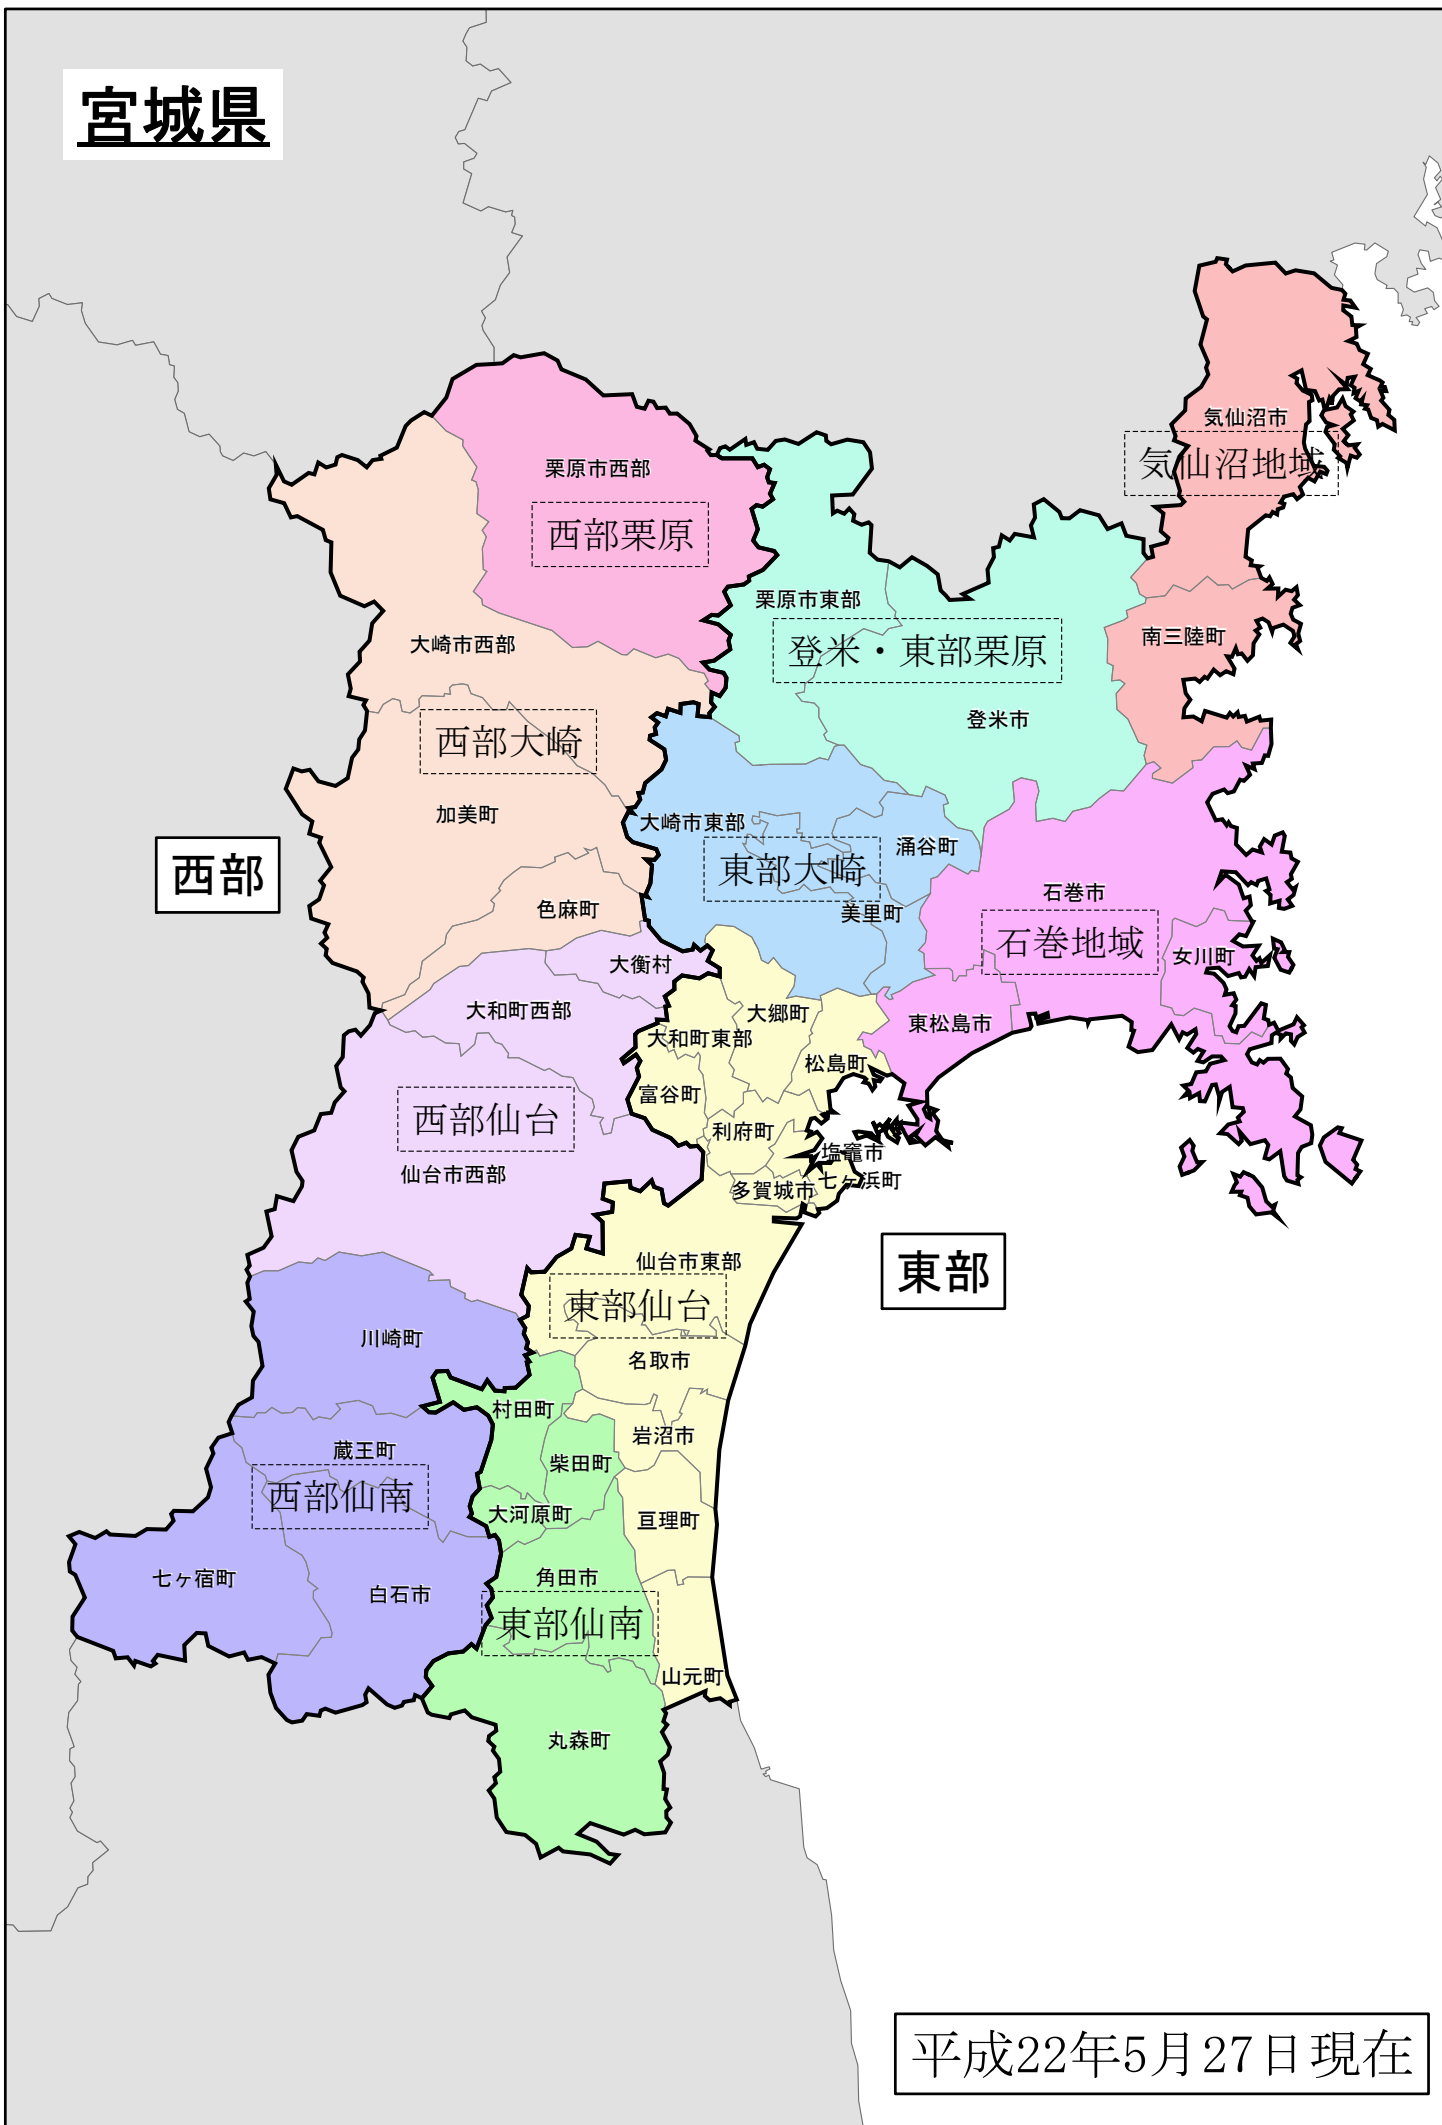

宮城県

西部

東部

平成22年5月27日現在