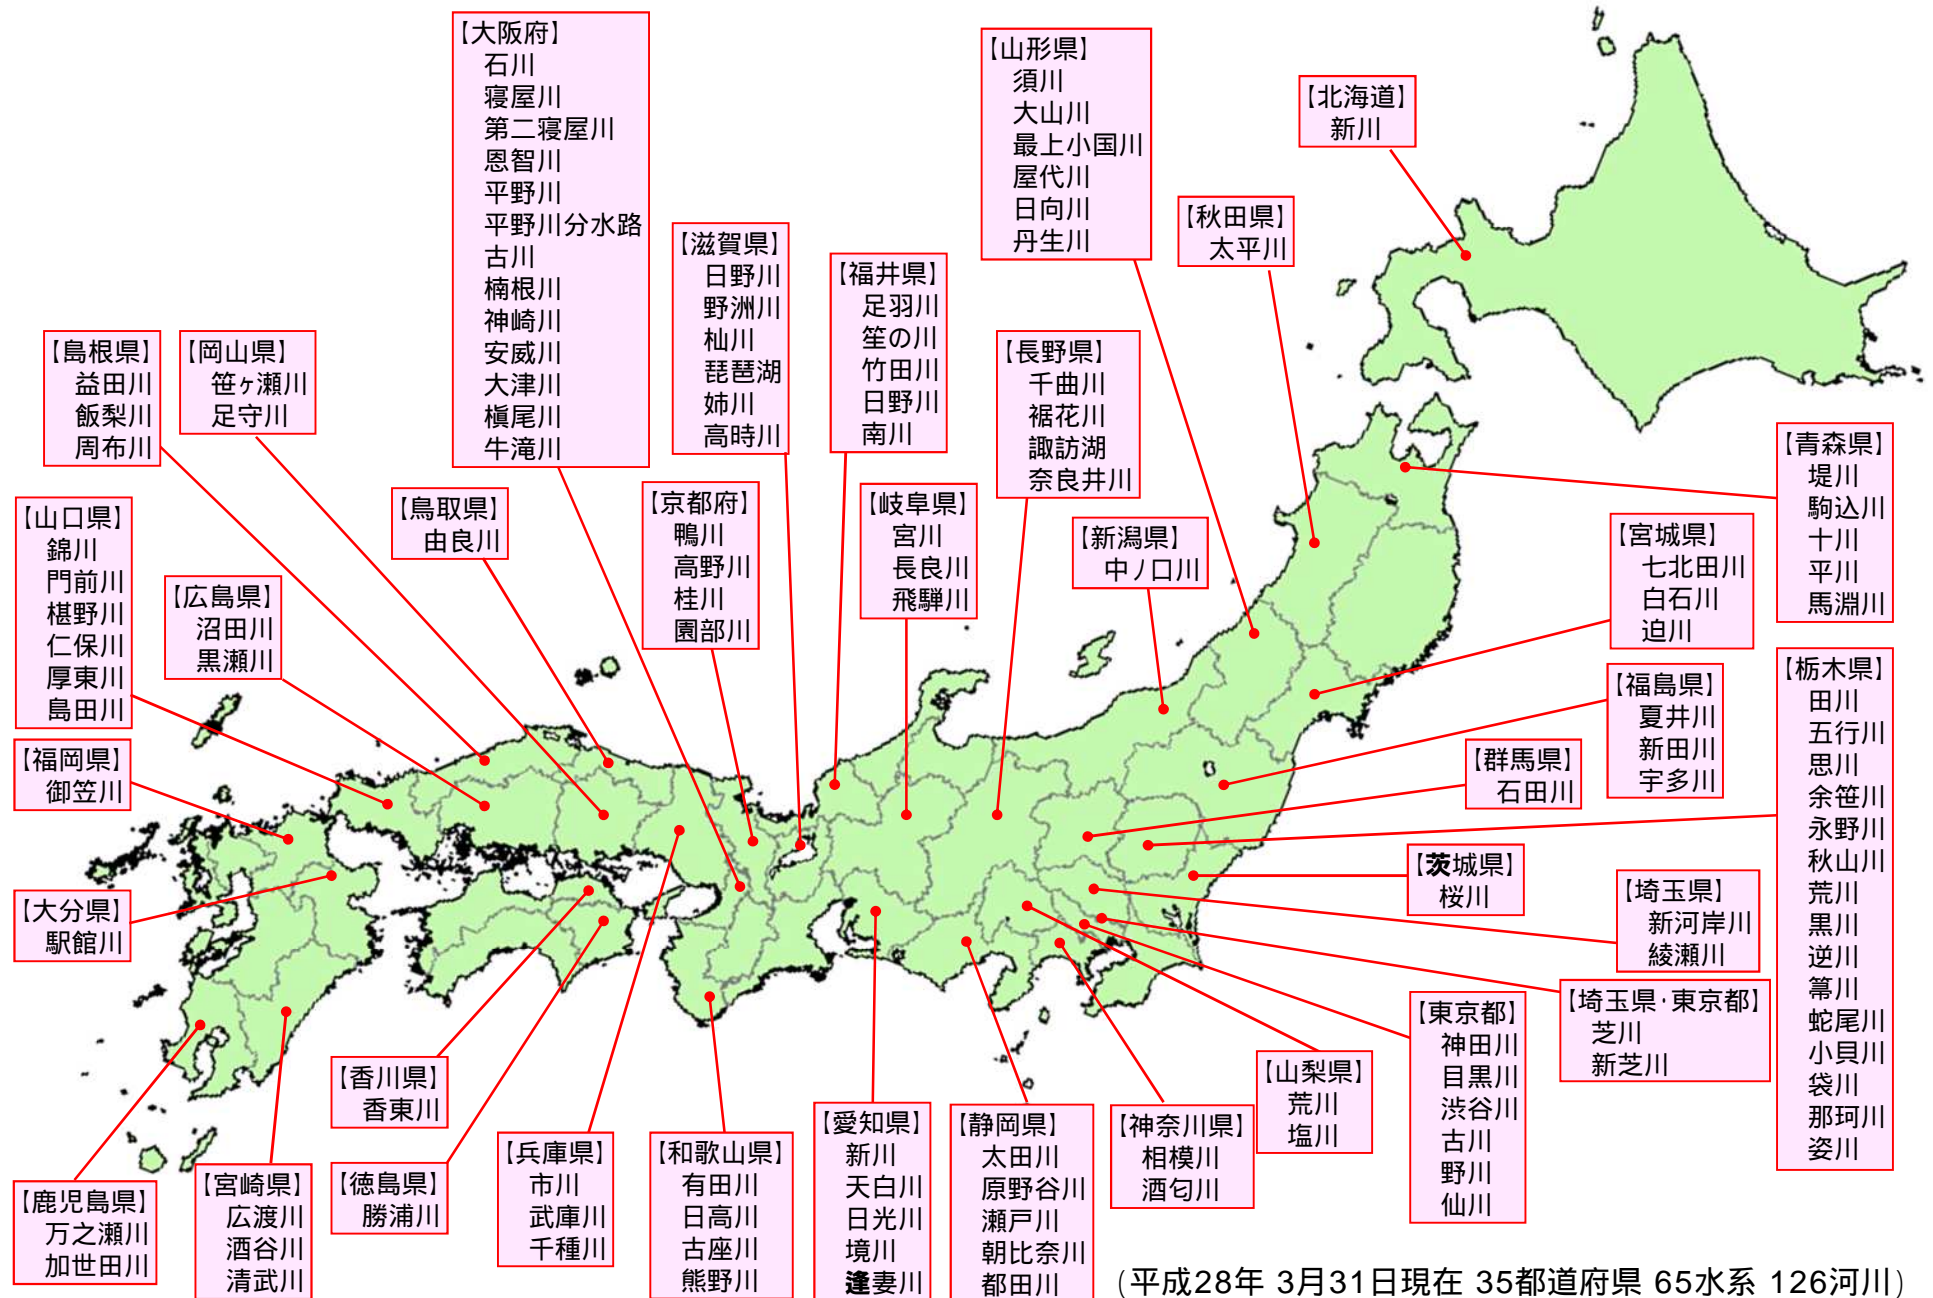

国土交通省と共同で洪水予報を行う河川

地図上の 川 は水系名を示す。
(平成28年 3月31日現在 109水系 293河川)

都道府県と共同で洪水予報を行う河川

(平成28年 3月31日現在 35都道府県 65水系 126河川)