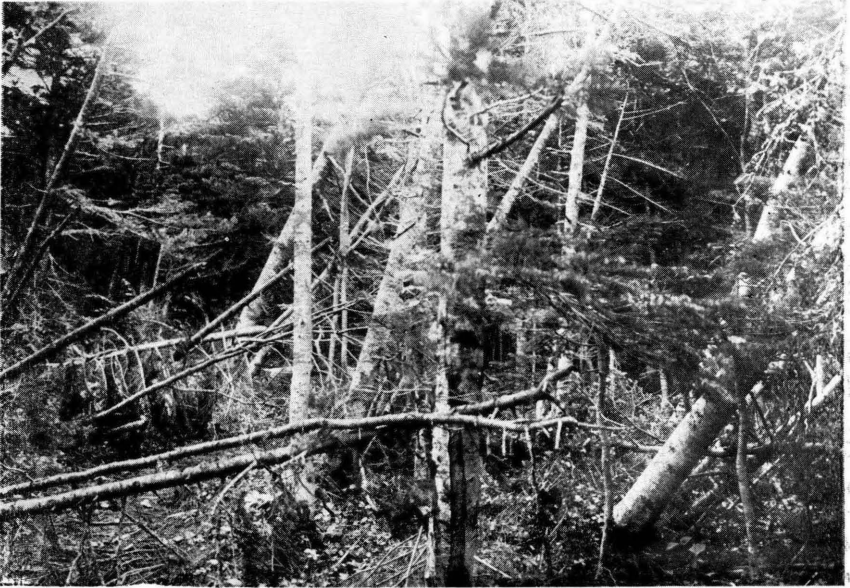

(二のそ)林松葉落の地露しれを倒崖に塊岩出噴 圖一十第