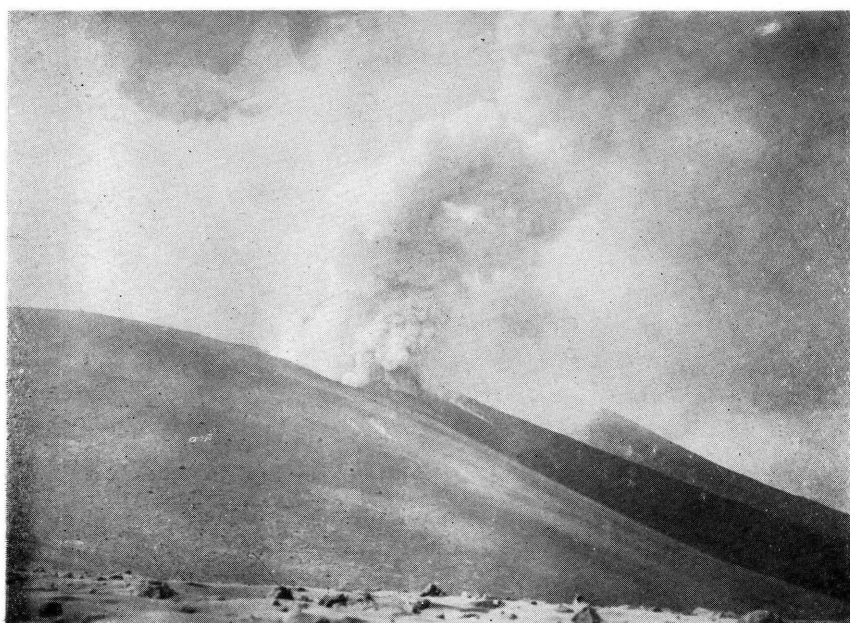

煙噴の口火籠瓢生新面斜側東部北山鼠海 圖七十二第
(撮本根日六十二月六)