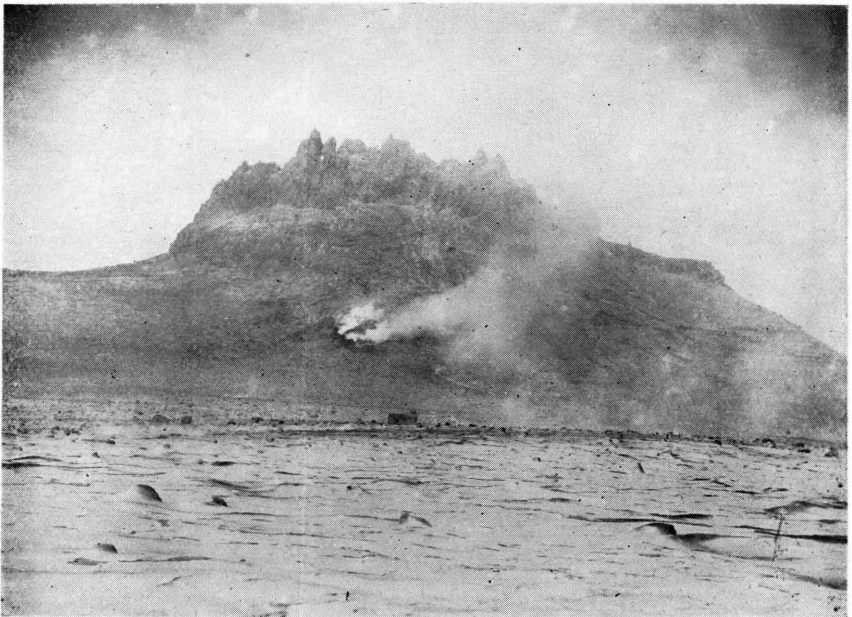

第一圖 噴火前に於ける駒ヶ嶽の外貌

第二圖 噴火前に於ける駒ヶ嶽の口内部分  
(大正十五年六月根本撮)

壁内の(峯ヶ剣)獄ヶ駒るけ於に前火噴 圖三第  
(撮本根月六年五十正大)

壁内の獄ヶ駒るけ於に後火噴 圖四第  
(撮本根日十二月七年四和昭)

第五圖 大澤口より見たる駒ヶ岳の噴火(六月十七日十二時三十分)

(時七十月七十月六)火噴の岳ヶ駒るた見りよ橋棧町森 圖六第

形雲と煙噴岳ヶ駒るた見りよ内構所候測館函 圖七第  
(時七十日七十月六)

形雲と煙噴るた見りよ内構所候測館函 圖八第  
(分十三時七十日七十月六)

（攝氏丸松校學範師館函分五十二時八日七十月六）雲狀環るたれは現に邊周煙噴 圖 九 第

光電るたれは現に上柱火、火噴岳ヶ駒 圖十第  
(影撮て於に内構所候測館函時四十二一三十二日七十月六)

光電るたひ伴に雷電火噴岳ヶ駒 圖一十第  
(攝氏川梅時一十二日七十月六)

煙噴岳ヶ駒るた見りよ近附口子銚沼大 圖二十第  
(撮本根日十二月六)