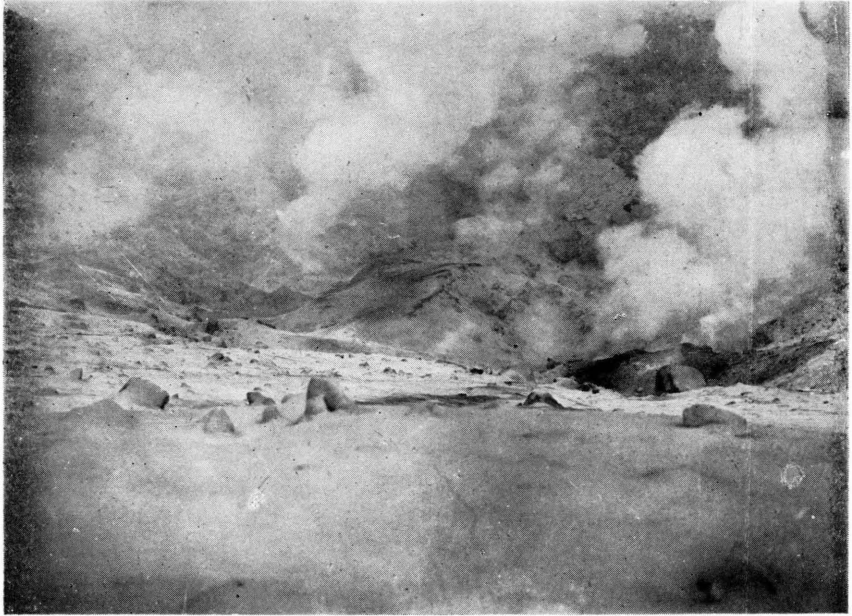

煙噴のりよ(口火政安舊)底口火形鉢摺 圖十三第  
(撮本根日八月七)

口火噴端南の口火形字丁部北山鼠海 圖一十三第  
(撮本根日十二月七)

（撮本根日十二月七）のもるた見りよ脊ノ駒 況狀の原口火形圓楯るけ於に後火噴發爆岳ヶ駒 圖二十三第

第六圖  
噴出された岩石により土砂を浴せられた  
峯の小屋と地面に穿たれた大穴

淺間山噴火に就て(樺間百樹附圖)

第五圖 火山觀測所南方傾斜面の大穴

石岩大たし落轉に平の湯 圖七第