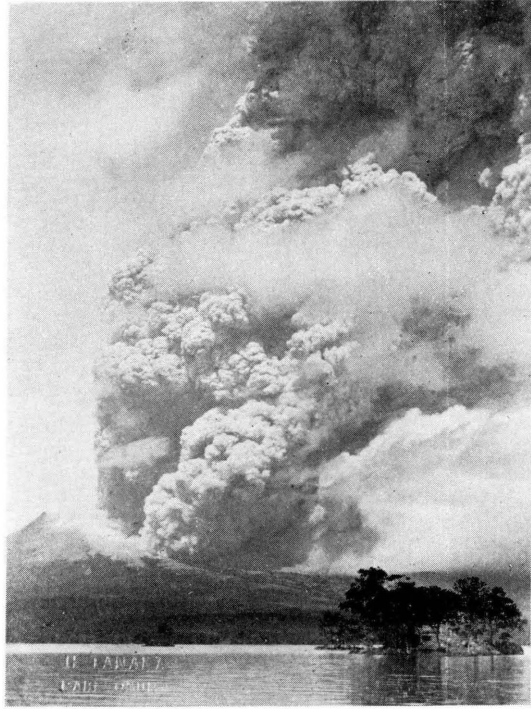

第一圖 噴火前に於ける駒ヶ嶽の外貌

第二圖 噴火前に於ける駒ヶ嶽の口内部分  
(大正十五年六月根本撮)

壁内の(峯ヶ剣)獄ヶ駒るけ於に前火噴 圖三第  
(撮本根月六年五十正大)

壁内の獄ヶ駒るけ於に後火噴 圖四第  
(撮本根日十二月七年四和昭)

第五圖 大澤口より見たる駒ヶ岳の噴火(六月十七日十二時三十分)

(時七十月七十月六)火噴の岳ヶ駒るた見りよ橋棧町森 圖六第

形雲と煙噴岳ヶ駒るた見りよ内構所候測館函 圖七第  
(時七十日七十月六)

形雲と煙噴るた見りよ内構所候測館函 圖八第  
(分十三時七十日七十月六)

（攝氏丸松校學範師館函分五十二時八日七十月六）雲狀環るたれは現に邊周煙噴 圖 九 第

光電るたれは現に上柱火、火噴岳ヶ駒 圖十第  
(影撮て於に内構所候測館函時四十二一三十二日七十月六)

光電るたひ伴に雷電火噴岳ヶ駒 圖一十第  
(攝氏川梅時一十二日七十月六)

煙噴岳ヶ駒るた見りよ近附口子銚沼大 圖二十第  
(撮本根日十二月六)