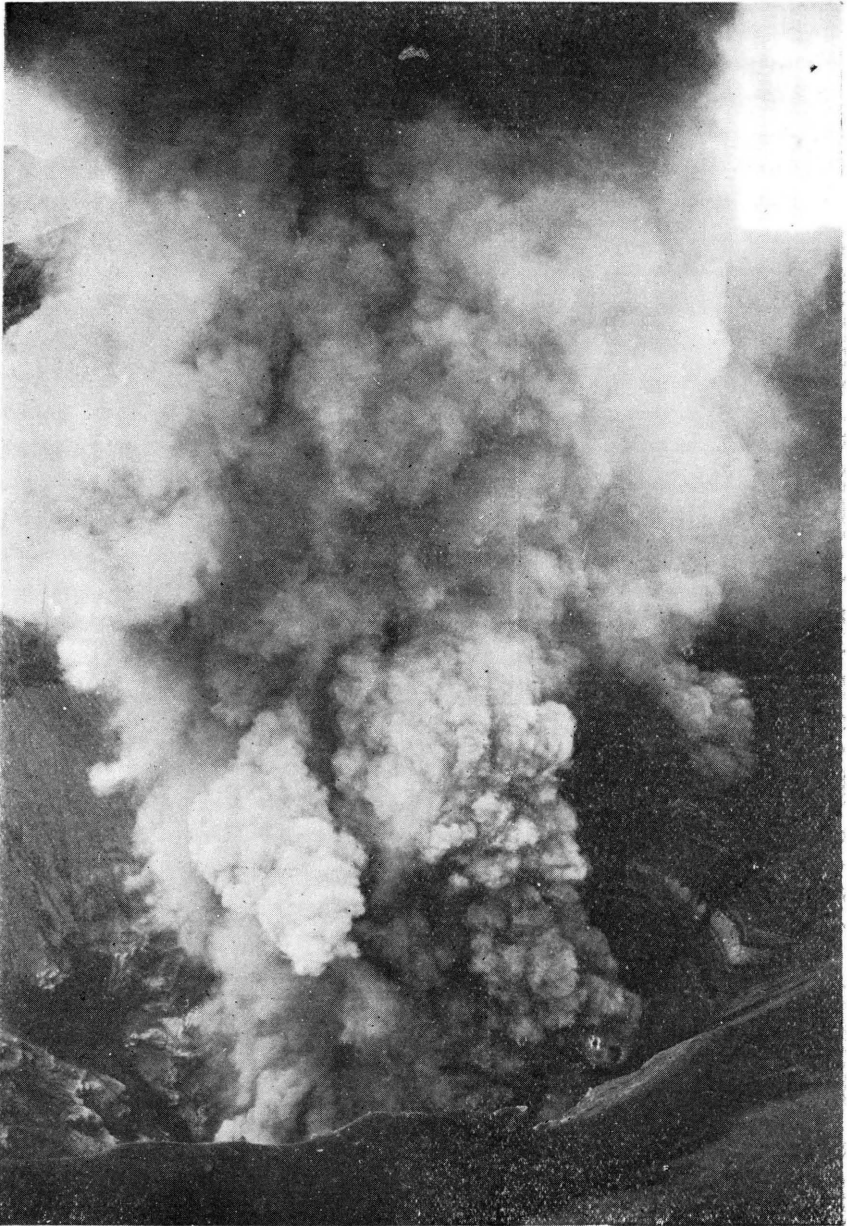

(一のそ) 穴大たつ穿の塊岩出噴に地露の狗天 圖八第

（二のそ）穴大たつ壁の地岩出噴に地露の洞天 圖九第

（一のそ）林松葉落の地露の狗天しれき御産に塊岩出噴 圖十第

(二のそ)林松葉落の地露しれを倒崖に塊岩出噴 圖一十第

石岩の上頂るなと標目の積堆物出噴 圖二十第

昭和四年中阿蘇山活動報告(熊本測候所)附圖

第一圖 阿蘇郡黒川村本堂前ノ茶屋  
(昭和四年八月西日撮影)

口火號四第池ノ南上同 圖二第  
(影撮りよ西日二十月七年四和昭)