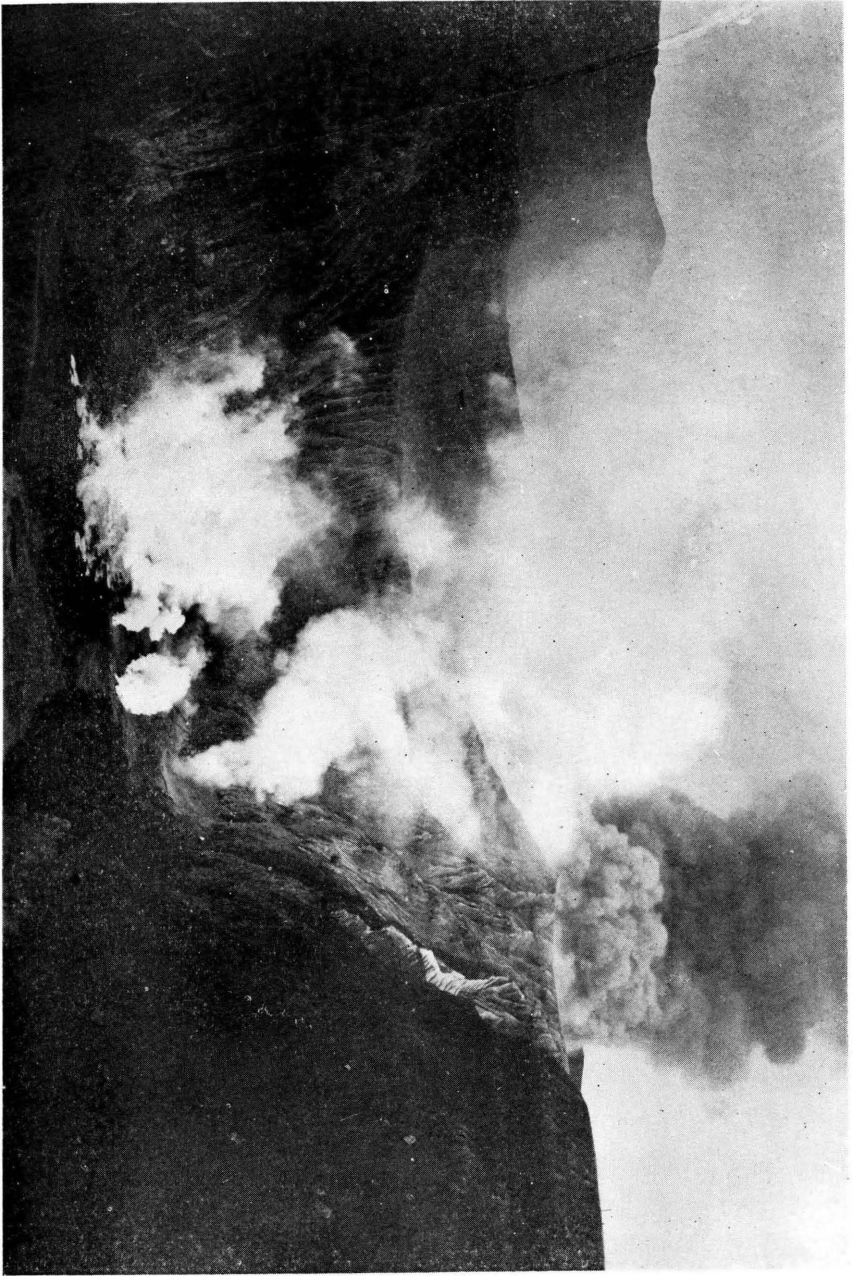

(影攝月六年四和昭) りな口火三築は地釜の状益々高段一りな口火四築はるれ居し出噴を烟黒む望りよ北を口火二築 圖二第