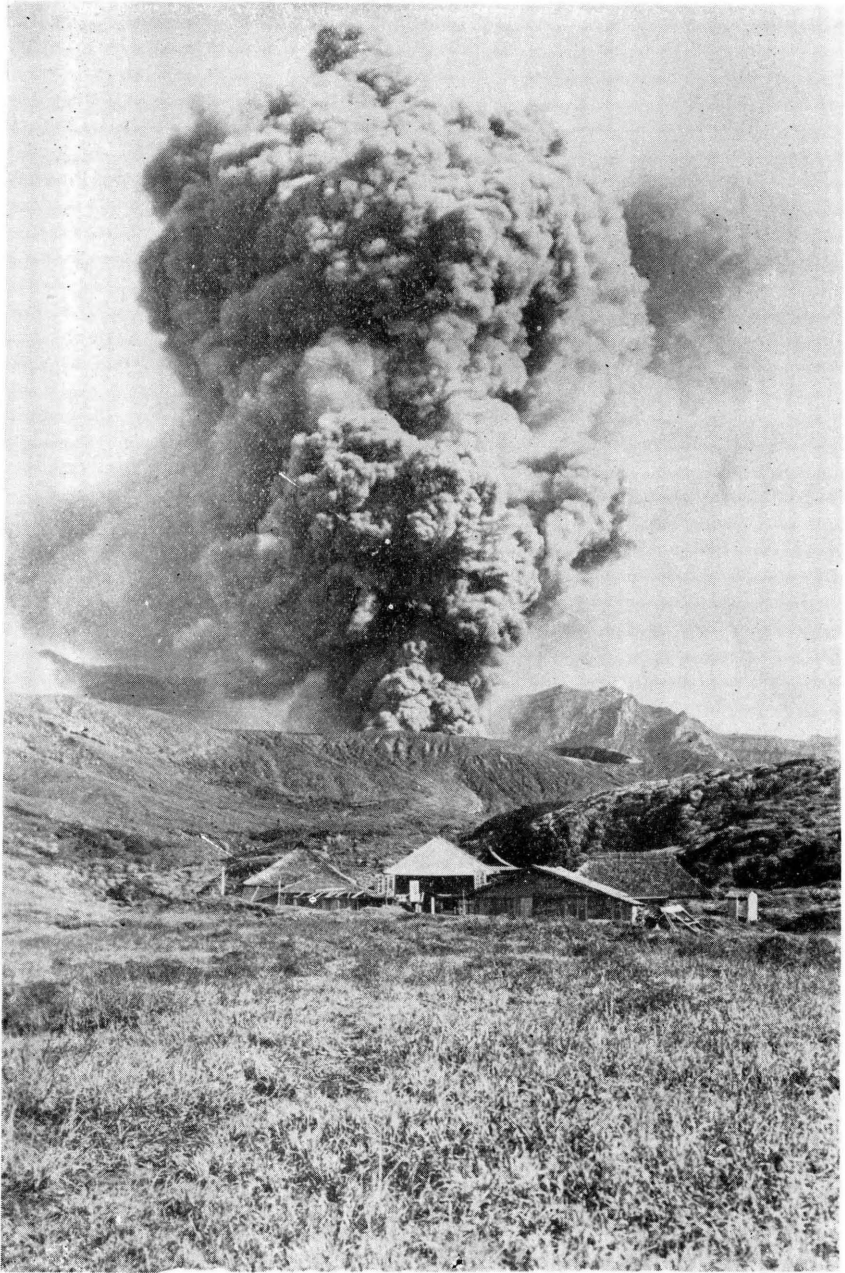

昭和四年中阿蘇山活動報告(熊本測候所)附圖

第一圖 阿蘇郡黒川村本堂前ノ茶屋
(昭和四年八月西日撮影)