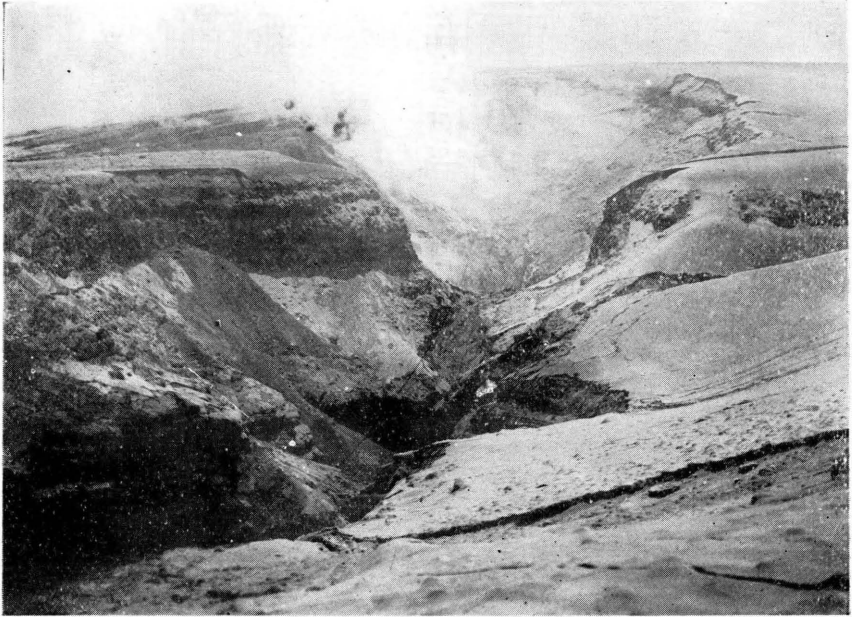

のもるた見りよ方北(口火形字丁)口火生新の部北山鼠海 圖八十二第
(撮本根日十二月七)