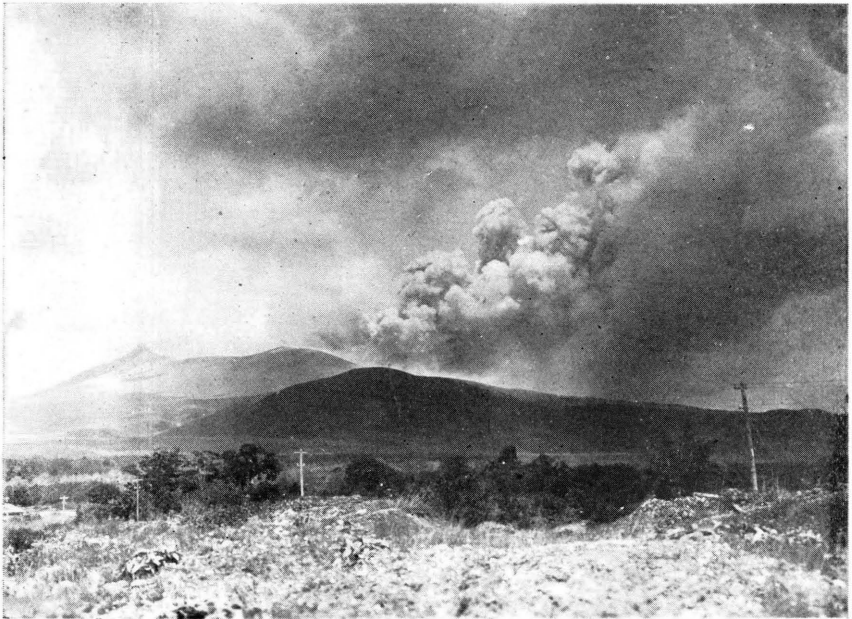

形雲と煙噴るた見りよ内構所候測館函 圖八第  
(分十三時七十日七十月六)

（攝氏丸松校學範師館函分五十二時八日七十月六）雲狀環るたれは現に邊周煙噴 圖 九 第

光電るたれは現に上柱火、火噴岳ヶ駒 圖十第  
(影撮て於に内構所候測館函時四十二一三十二日七十月六)

光電るたひ伴に雷電火噴岳ヶ駒 圖一十第  
(攝氏川梅時一十二日七十月六)

煙噴岳ヶ駒るた見りよ近附口子銚沼大 圖二十第  
(撮本根日十二月六)