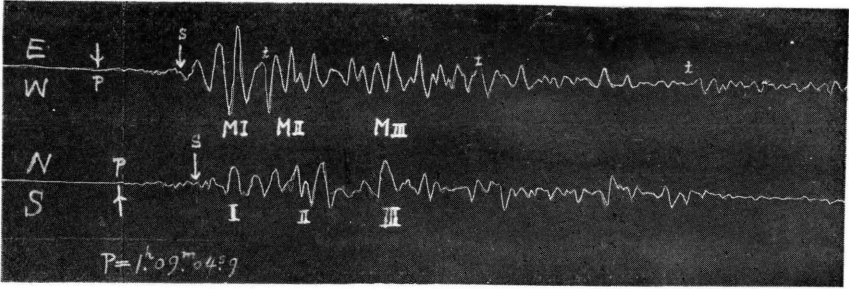

(影攝月八年四和昭) 圖三第

阿蘇山噴煙報告(熊本測候所)附圖

(昭和四年八月影攝) 第一圖 第四火口を西より望む

(影攝月六年四和昭) りな口火三築は地釜の状益々高段一りな口火四築はるれ居し出噴を烟黒む望りよ北を口火二築 圖二第

浅間火山観測所  
簡單微重力計  
昭和四年九月十八日  
大爆發記象

象記計震地カンイマ臺象氣央中

象記計動微單簡所候測橋前

象記計震地トスエイザ所候測野長