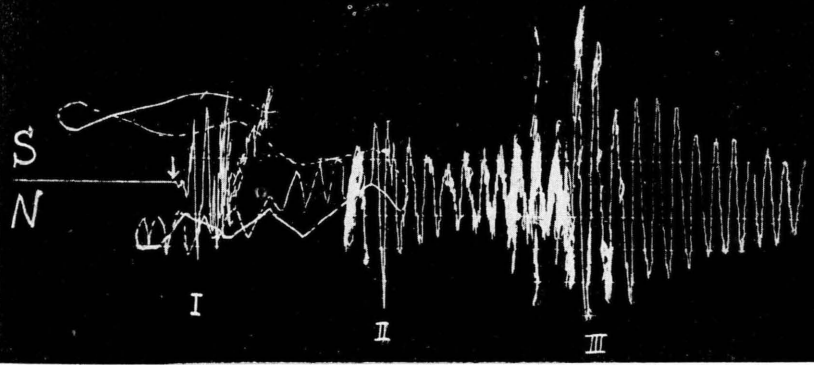

(影攝月八年四和昭) 圖三第

阿蘇山噴煙報告(熊本測候所)附圖

(昭和四年八月影攝) 第一圖 第四火口を西より望む

(影攝月六年四和昭) りな口火三築は地釜の状益々高段一りな口火四築はるれ居し出噴を烟黒む望りよ北を口火二築 圖二第

浅間火山観測所  
簡單微重力計  
昭和四年九月十八日  
大爆發記象

象記計震地カンイマ臺象氣央中

象記計動微單簡所候測橋前

象記計震地トスエイザ所候測野長