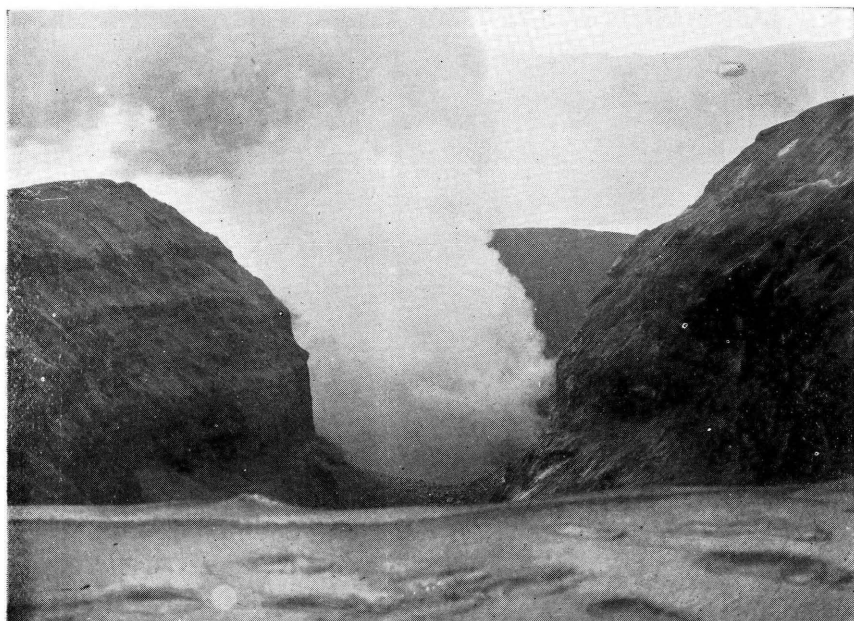

のもるた見りよ方上口火形籠瓢の生新に面斜側東部北山鼠海 圖六十二第
(撮本根日十二月六)