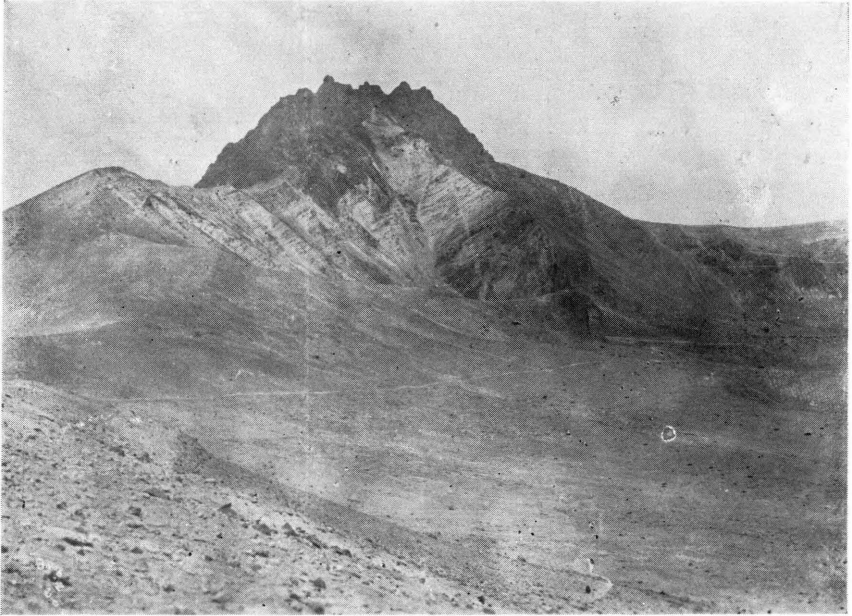

第一圖 噴火前に於ける駒ヶ嶽の外貌

第二圖 噴火前に於ける駒ヶ嶽の口内部分  
(大正十五年六月根本撮)

壁内の(峯ヶ剣)獄ヶ駒るけ於に前火噴 圖三第  
(撮本根月六年五十正大)

壁内の獄ヶ駒るけ於に後火噴 圖四第  
(撮本根日十二月七年四和昭)

第五圖 大澤口より見たる駒ヶ岳の噴火(六月十七日十二時三十分)

(時七十月七十月六)火噴の岳ヶ駒るた見りよ橋棧町森 圖六第

形雲と煙噴岳ヶ駒るた見りよ内構所候測館函 圖七第  
(時七十日七十月六)