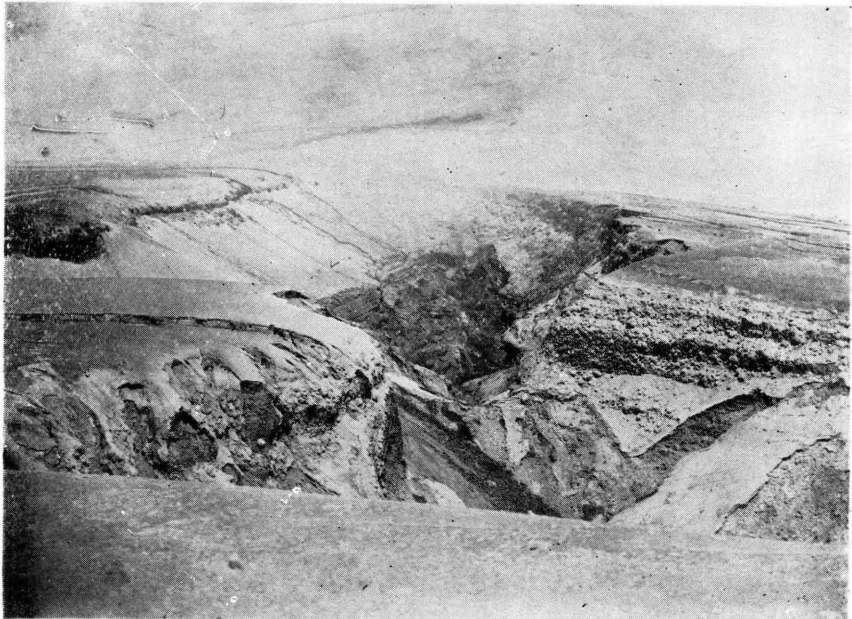

のもるた見りよ方南(口火形字丁)口火生新の部北山鼠海 圖九十二第
(撮本根日十二月七)