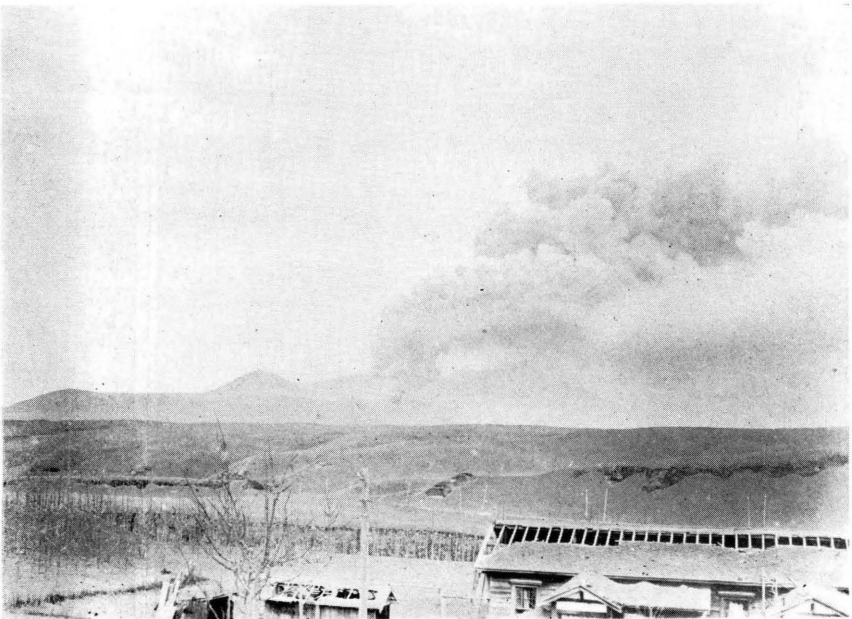

形雲と煙噴るた見りよ内構所候測館函 圖八第  
(分十三時七十日七十月六)

（攝氏丸松校學範師館函分五十二時八日七十月六）雲狀環るたれは現に邊周煙噴 圖 九 第

光電るたれは現に上柱火、火噴岳ヶ駒 圖十第  
(影撮て於に内構所候測館函時四十二一三十二日七十月六)

光電るたひ伴に雷電火噴岳ヶ駒 圖一十第  
(攝氏川梅時一十二日七十月六)

煙噴岳ヶ駒るた見りよ近附口子銚沼大 圖二十第  
(撮本根日十二月六)