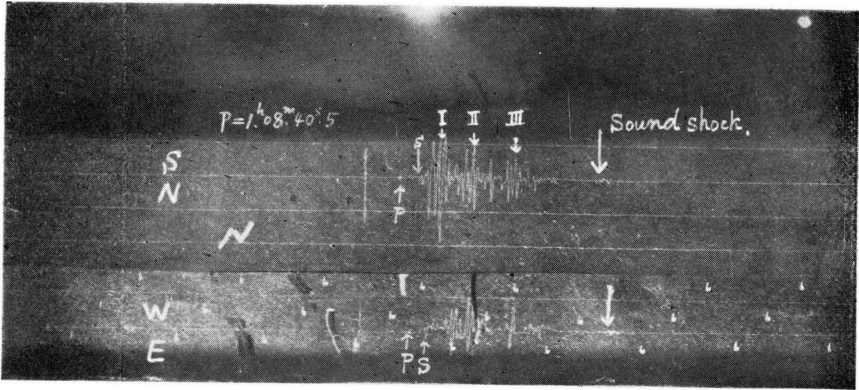

(影攝月八年四和昭) 圖三第

阿蘇山噴煙報告(熊本測候所)附圖

(昭和四年八月影攝) 第一圖 第四火口を西より望む

(影攝月六年四和昭) りな口火三築は地釜の状益々高段一りな口火四築はるれ居し出噴を烟黒む望りよ北を口火二築 圖二第

浅間火山観測所  
簡單微重力計  
昭和四年九月十八日  
大爆發記象

象記計震地カンイマ臺象氣央中

象記計動微單簡所候測橋前

象記計震地トスエイザ所候測野長