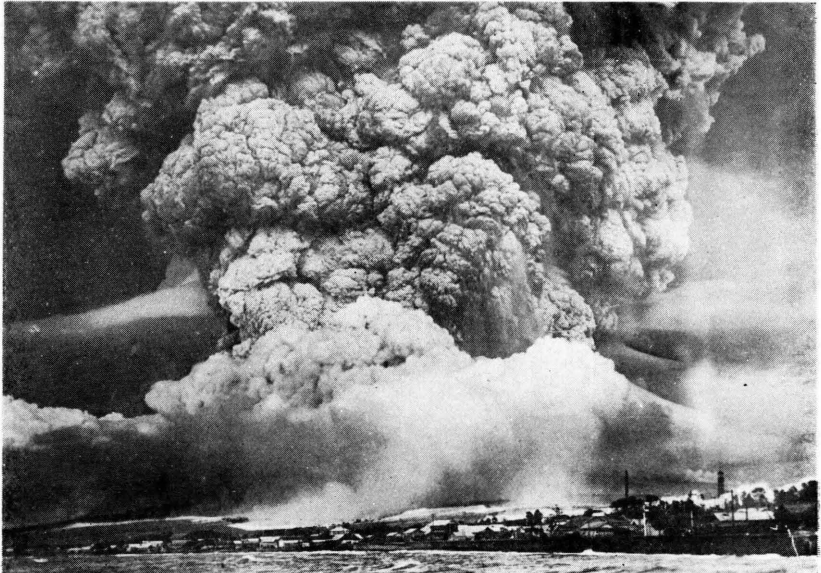

第一圖 噴火前に於ける駒ヶ嶽の外貌

第二圖 噴火前に於ける駒ヶ嶽の口内部分  
(大正十五年六月根本撮)

壁内の(峯ヶ剣)獄ヶ駒るけ於に前火噴 圖三第  
(撮本根月六年五十正大)

壁内の獄ヶ駒るけ於に後火噴 圖四第  
(撮本根日十二月七年四和昭)

第五圖 大澤口より見たる駒ヶ岳の噴火(六月十七日十二時三十分)

(時七十月七十月六)火噴の岳ヶ駒るた見りよ橋棧町森 圖六第

形雲と煙噴岳ヶ駒るた見りよ内構所候測館函 圖七第  
(時七十日七十月六)