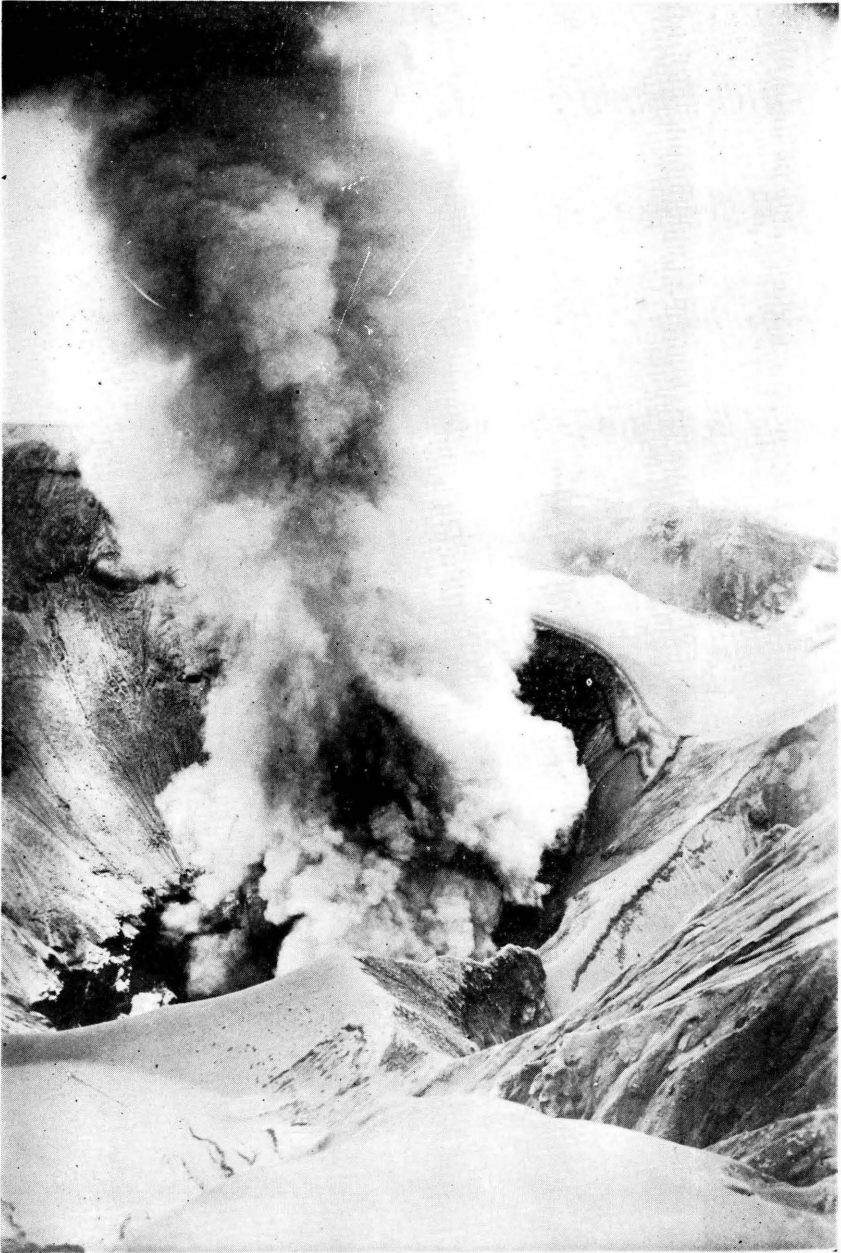

阿蘇山噴煙報告(熊本測候所)附圖

(昭和四年八月影攝) 第一圖 第四火口を西より望む