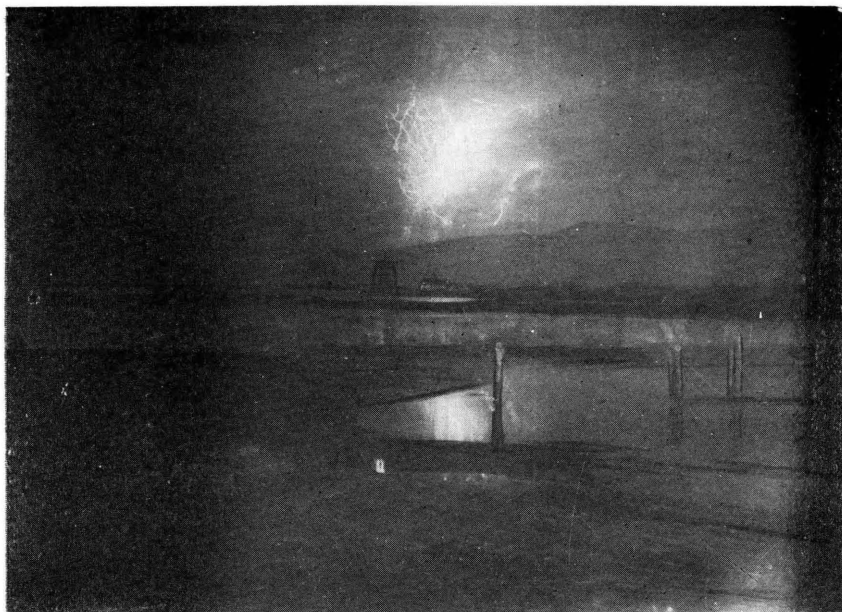

第一圖 噴火前に於ける駒ヶ嶽の外貌

第二圖 噴火前に於ける駒ヶ嶽の口内部分  
(大正十五年六月根本撮)

壁内の(峯ヶ剣)獄ヶ駒るけ於に前火噴 圖三第  
(撮本根月六年五十正大)

壁内の獄ヶ駒るけ於に後火噴 圖四第  
(撮本根日十二月七年四和昭)

第五圖 大澤口より見たる駒ヶ岳の噴火(六月十七日十二時三十分)

(時七十月七十月六)火噴の岳ヶ駒るた見りよ橋棧町森 圖六第

形雲と煙噴岳ヶ駒るた見りよ内構所候測館函 圖七第  
(時七十日七十月六)

形雲と煙噴るた見りよ内構所候測館函 圖八第  
(分十三時七十日七十月六)

（攝氏丸松校學範師館函分五十二時八日七十月六）雲狀環るたれは現に邊周煙噴 圖 九 第

光電るたれは現に上柱火、火噴岳ヶ駒 圖十第  
(影撮て於に内構所候測館函時四十二一三十二日七十月六)

光電るたひ伴に雷電火噴岳ヶ駒 圖一十第  
(攝氏川梅時一十二日七十月六)

煙噴岳ヶ駒るた見りよ近附口子銚沼大 圖二十第  
(撮本根日十二月六)