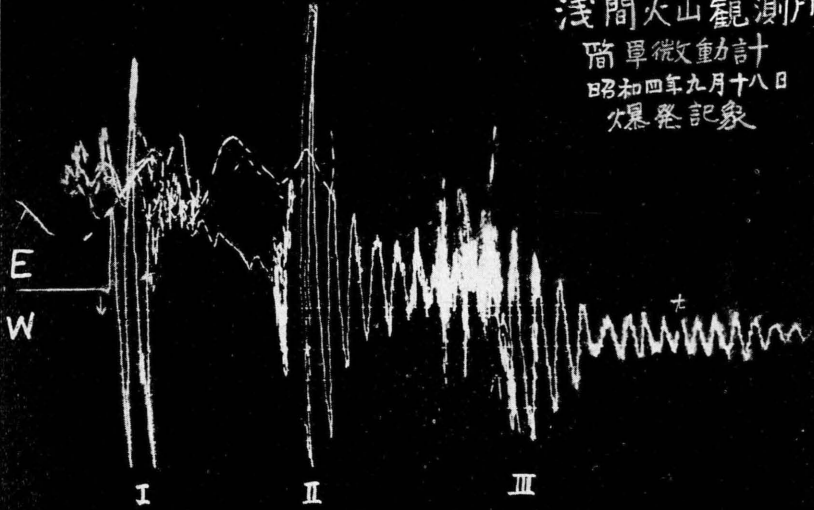

(影攝月八年四和昭) 圖三第

阿蘇山噴煙報告(熊本測候所)附圖

(昭和四年八月影攝) 第一圖 第四火口を西より望む

(影攝月六年四和昭) りな口火三築は地釜の状益々高段一りな口火四築はるれ居し出噴を烟黒む望りよ北を口火二築 圖二第

浅間火山観測所  
簡單微重力計  
昭和四年九月十八日  
大爆發記象

象記計震地カンイマ臺象氣央中

象記計動微單簡所候測橋前

象記計震地トスエイザ所候測野長