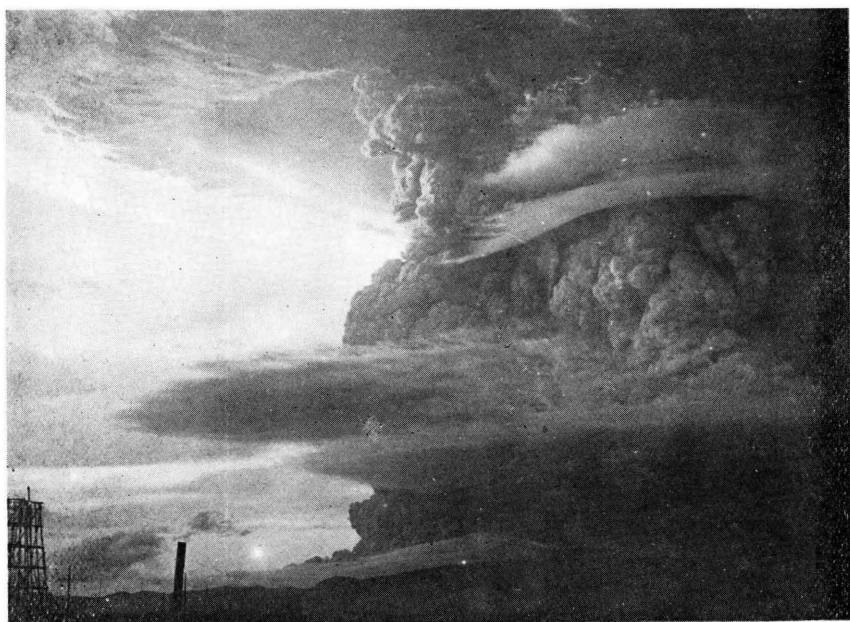

第一圖 噴火前に於ける駒ヶ嶽の外貌

第二圖 噴火前に於ける駒ヶ嶽の口内部分  
(大正十五年六月根本撮)

壁内の(峯ヶ剣)獄ヶ駒るけ於に前火噴 圖三第  
(撮本根月六年五十正大)

壁内の獄ヶ駒るけ於に後火噴 圖四第  
(撮本根日十二月七年四和昭)

第五圖 大澤口より見たる駒ヶ岳の噴火(六月十七日十二時三十分)

(時七十月七十月六)火噴の岳ヶ駒るた見りよ橋棧町森 圖六第

形雲と煙噴岳ヶ駒るた見りよ内構所候測館函 圖七第  
(時七十日七十月六)