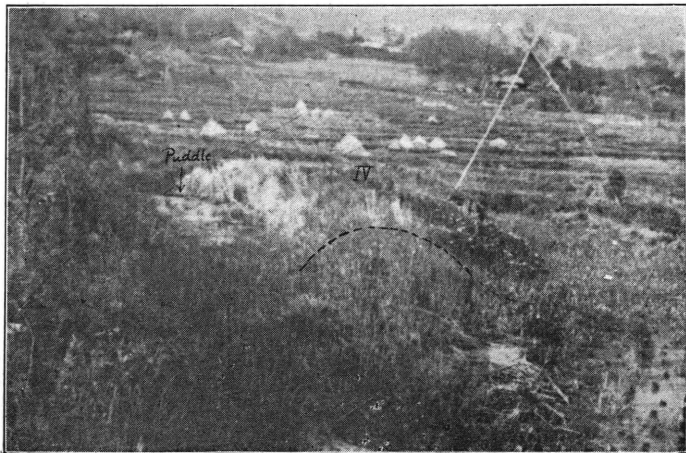

圖 九 第

大正二十九年一月九日大震の際の神奈川縣足柄下郡曾我村
水中田に生じたる地影

圖 十 第

同上 III 下の生じたるもの